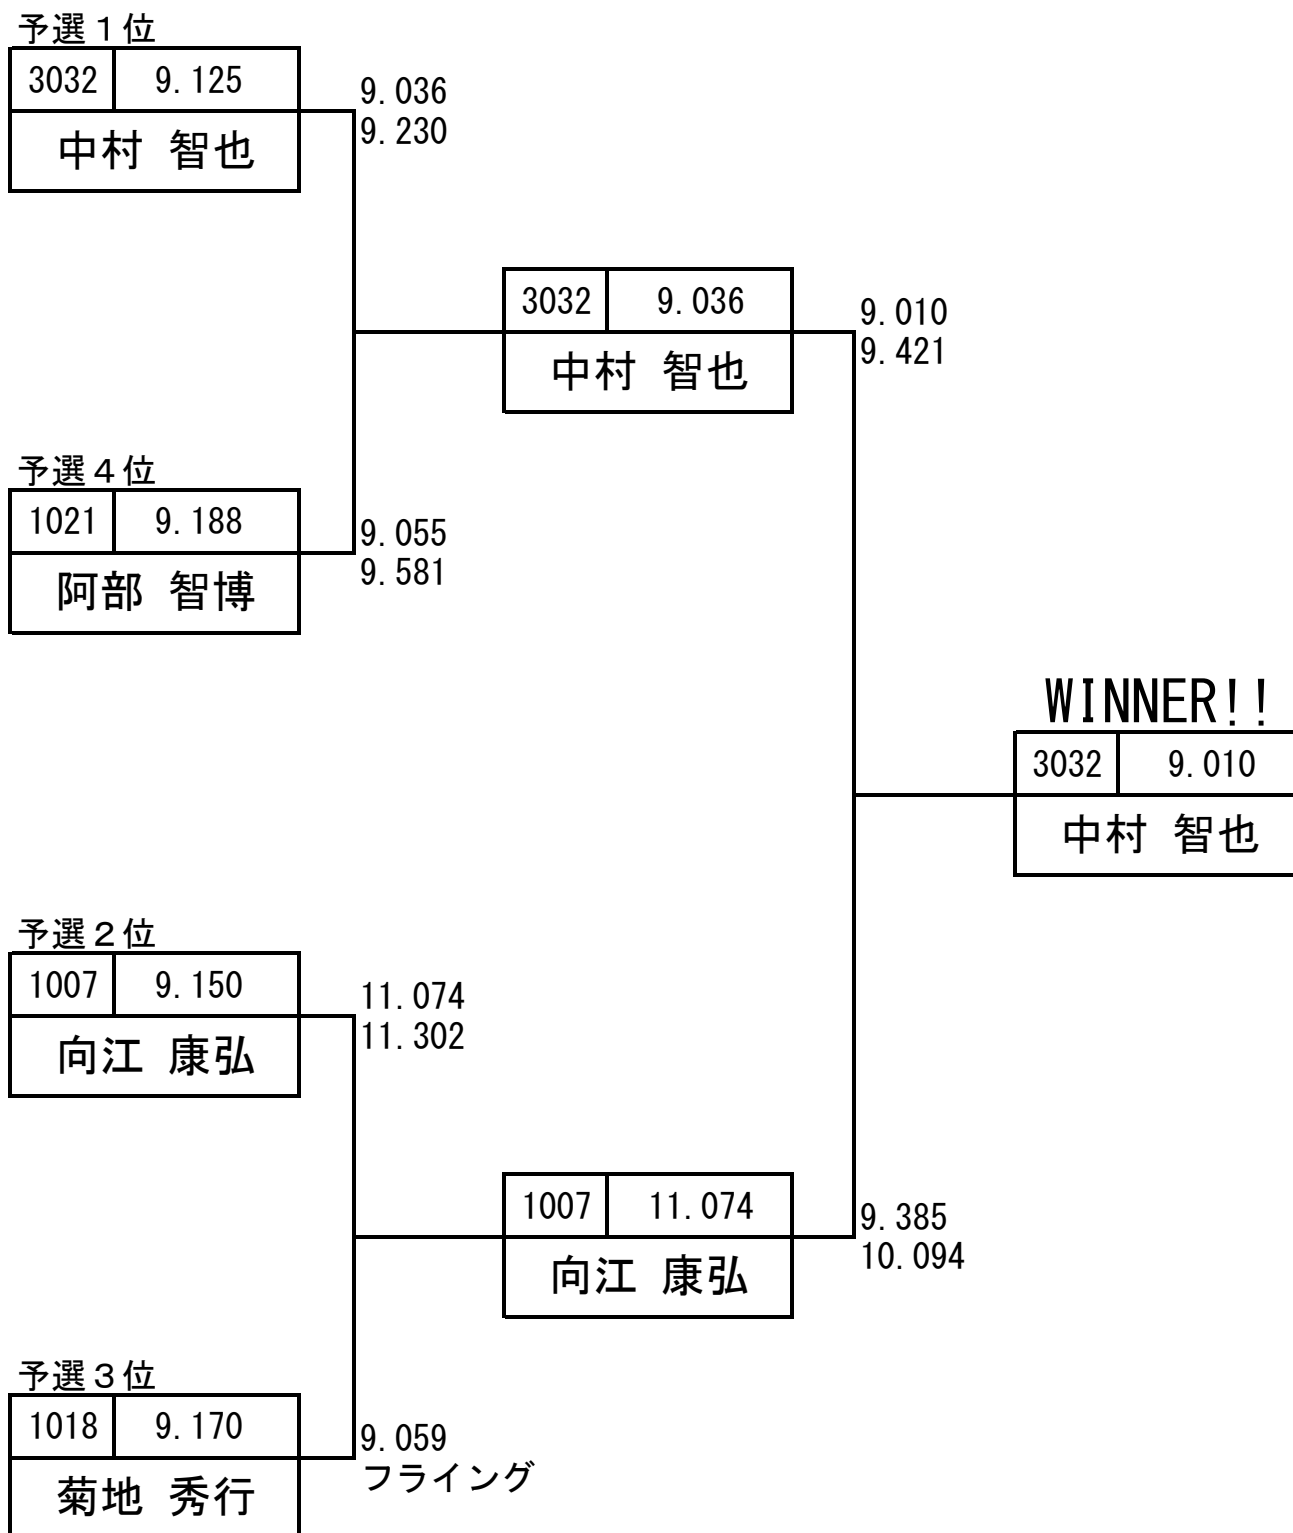

SSO 2015 Rd. 1 Under 8

※枠内は前の走行のE. Tで、枠外上段がE. T。下段がR/T+E. Tです。

SSO 2015 Rd. 1 Under 9

※枠内は前の走行のE. Tで、枠外上段がE. T。下段がR/T+E. Tです。

SSO 2015 Rd. 1 Under 10

※枠内は前の走行のE. Tで、枠外上段がE. T。下段がR/T+E. Tです。

SSO 2015 Rd. 1 Under 11

※枠内は前の走行のE. Tで、枠外上段がE. T。下段がR/T+E. Tです。

SSO 2015 Rd. 1 Under 12

※枠内は前の走行のE. Tで、枠外上段がE. T。下段がR/T+E. Tです。

SSO 2015 Rd. 1 Under 13

※枠内は前の走行のE. Tで、枠外上段がE. T。下段がR/T+E. Tです。

SSO 2015 Rd. 1 Over 13

※枠内は前の走行のE. Tで、枠外上段がE. T。下段がR/T+E. Tです。