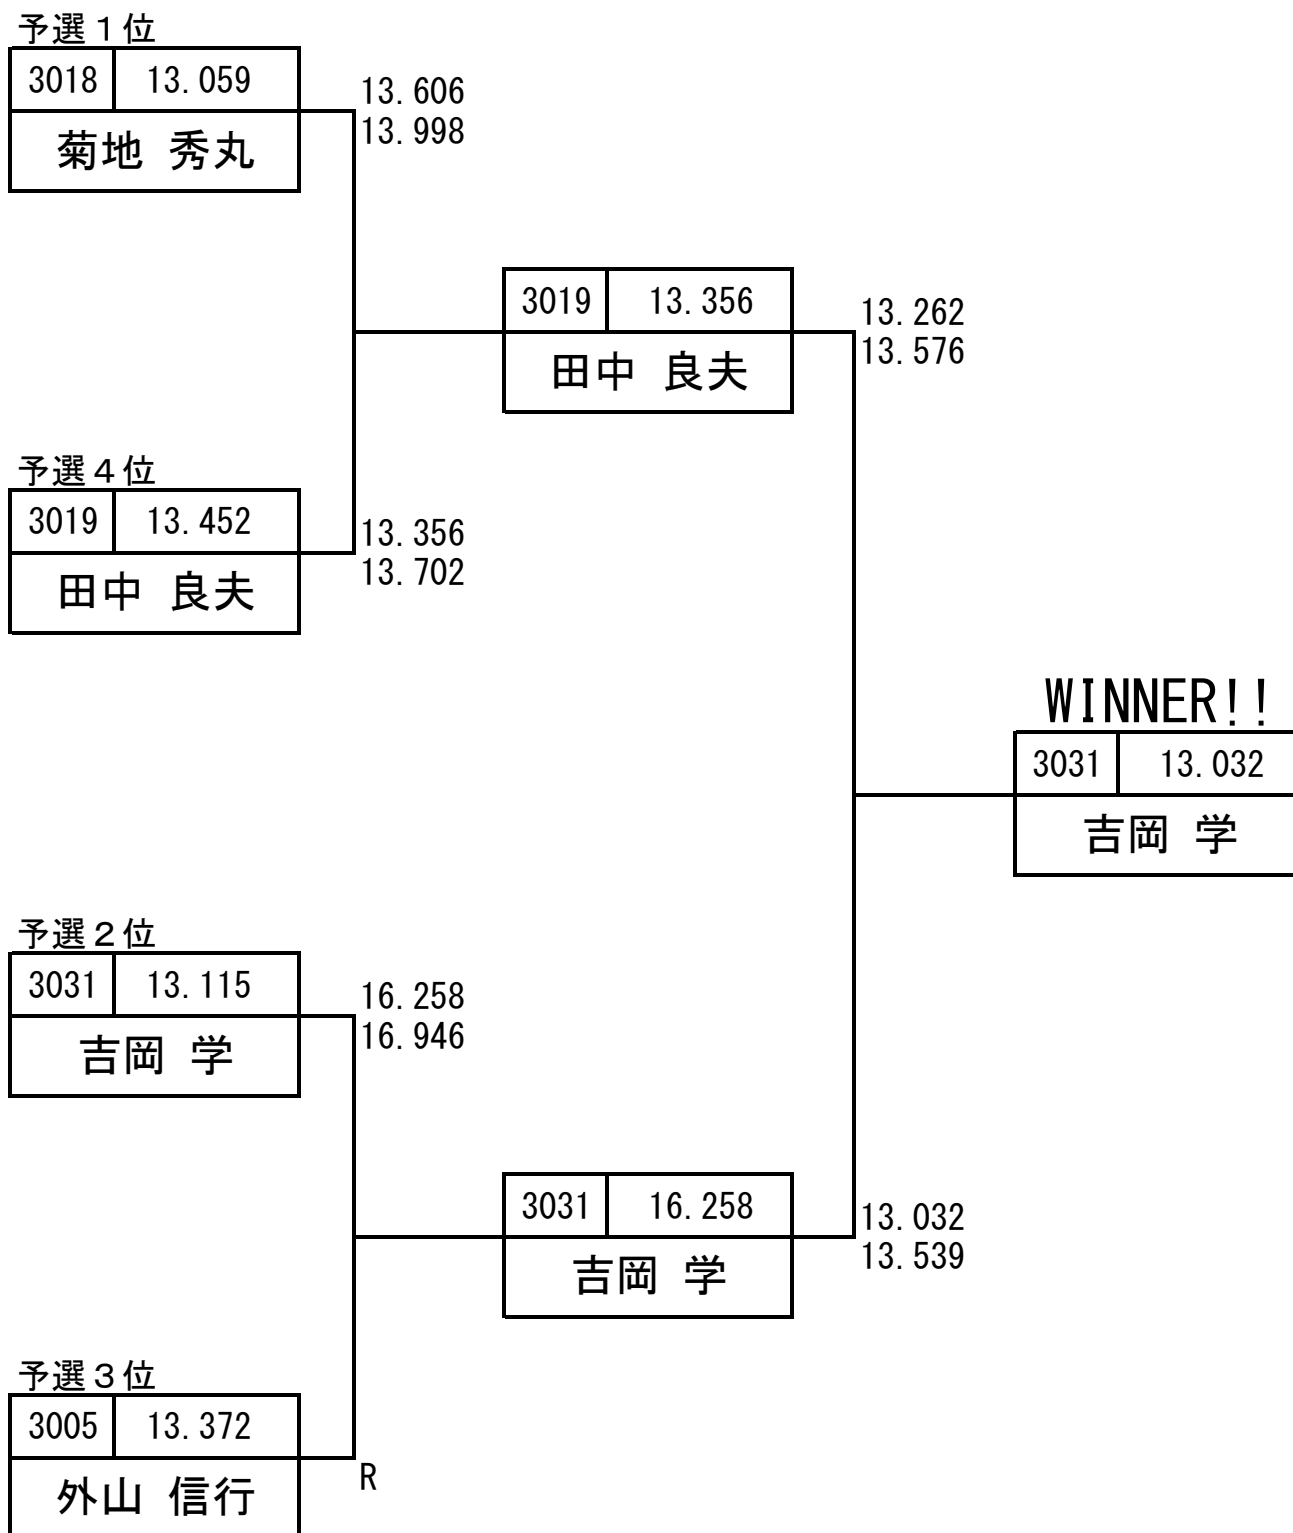

SSO 2015 Rd. 1 Under 8

※枠内は前の走行のE. Tで、枠外上段がE. T。下段がR/T+E. Tです。

SSO 2015 Rd. 1 Under 9

※枠内は前の走行のE. Tで、枠外上段がE. T。下段がR/T+E. Tです。

SSO 2015 Rd. 1 Under 10

※枠内は前の走行のE. Tで、枠外上段がE. T。下段がR/T+E. Tです。

SSO 2015 Rd. 1 Under 11

※枠内は前の走行のE. Tで、枠外上段がE. T。下段がR/T+E. Tです。

SSO 2015 Rd. 1 Under 12

※枠内は前の走行のE. Tで、枠外上段がE. T。下段がR/T+E. Tです。

SSO 2015 Rd. 1 Under 13

※枠内は前の走行のE. Tで、枠外上段がE. T。下段がR/T+E. Tです。

SSO 2015 Rd. 1 Over 13

※枠内は前の走行のE. Tで、枠外上段がE. T。下段がR/T+E. Tです。