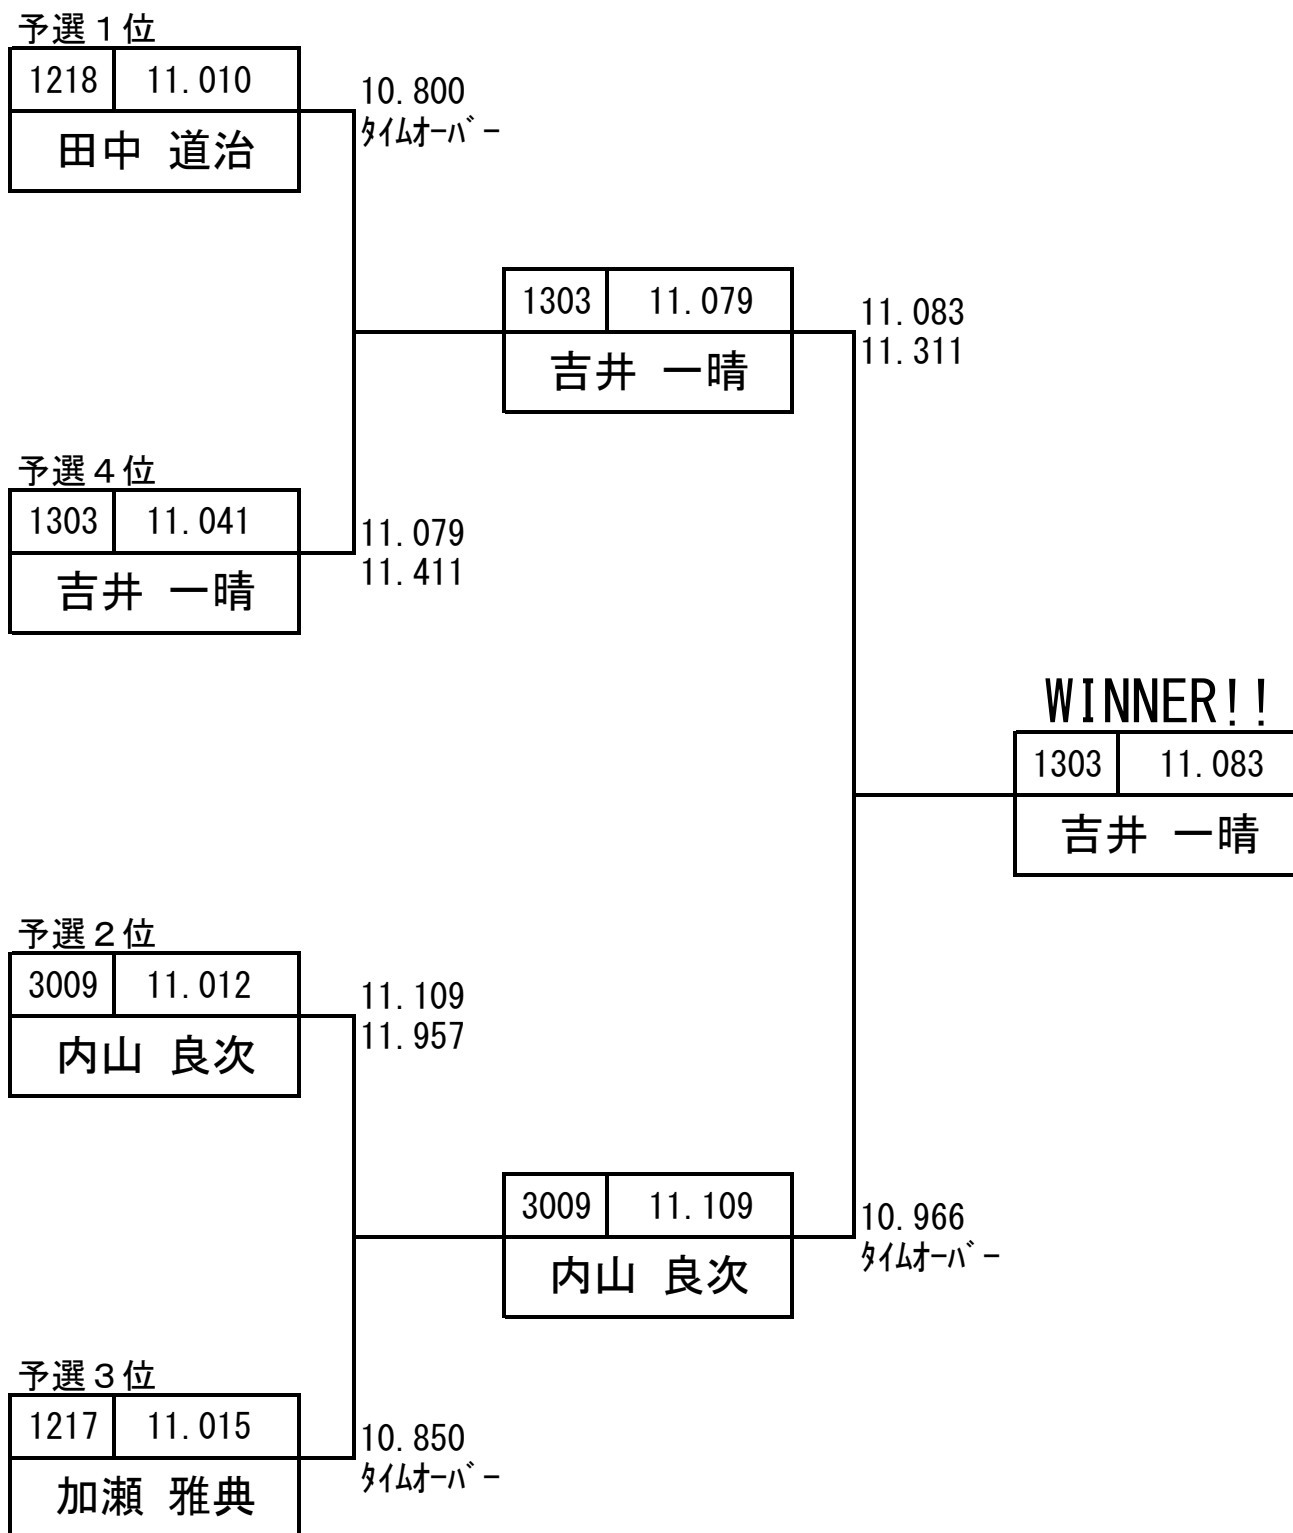

SSO 2015 Rd. 1 Under 8

※枠内は前の走行のE. Tで、枠外上段がE. T。下段がR/T+E. Tです。

SSO 2015 Rd. 1 Under 9

※枠内は前の走行のE. Tで、枠外上段がE. T。下段がR/T+E. Tです。

SSO 2015 Rd. 1 Under 10

※枠内は前の走行のE. Tで、枠外上段がE. T。下段がR/T+E. Tです。

SSO 2015 Rd. 1 Under 11

※枠内は前の走行のE. Tで、枠外上段がE. T。下段がR/T+E. Tです。

SSO 2015 Rd. 1 Under 12

※枠内は前の走行のE. Tで、枠外上段がE. T。下段がR/T+E. Tです。

SSO 2015 Rd. 1 Under 13

※枠内は前の走行のE. Tで、枠外上段がE. T。下段がR/T+E. Tです。

SSO 2015 Rd. 1 Over 13

※枠内は前の走行のE. Tで、枠外上段がE. T。下段がR/T+E. Tです。