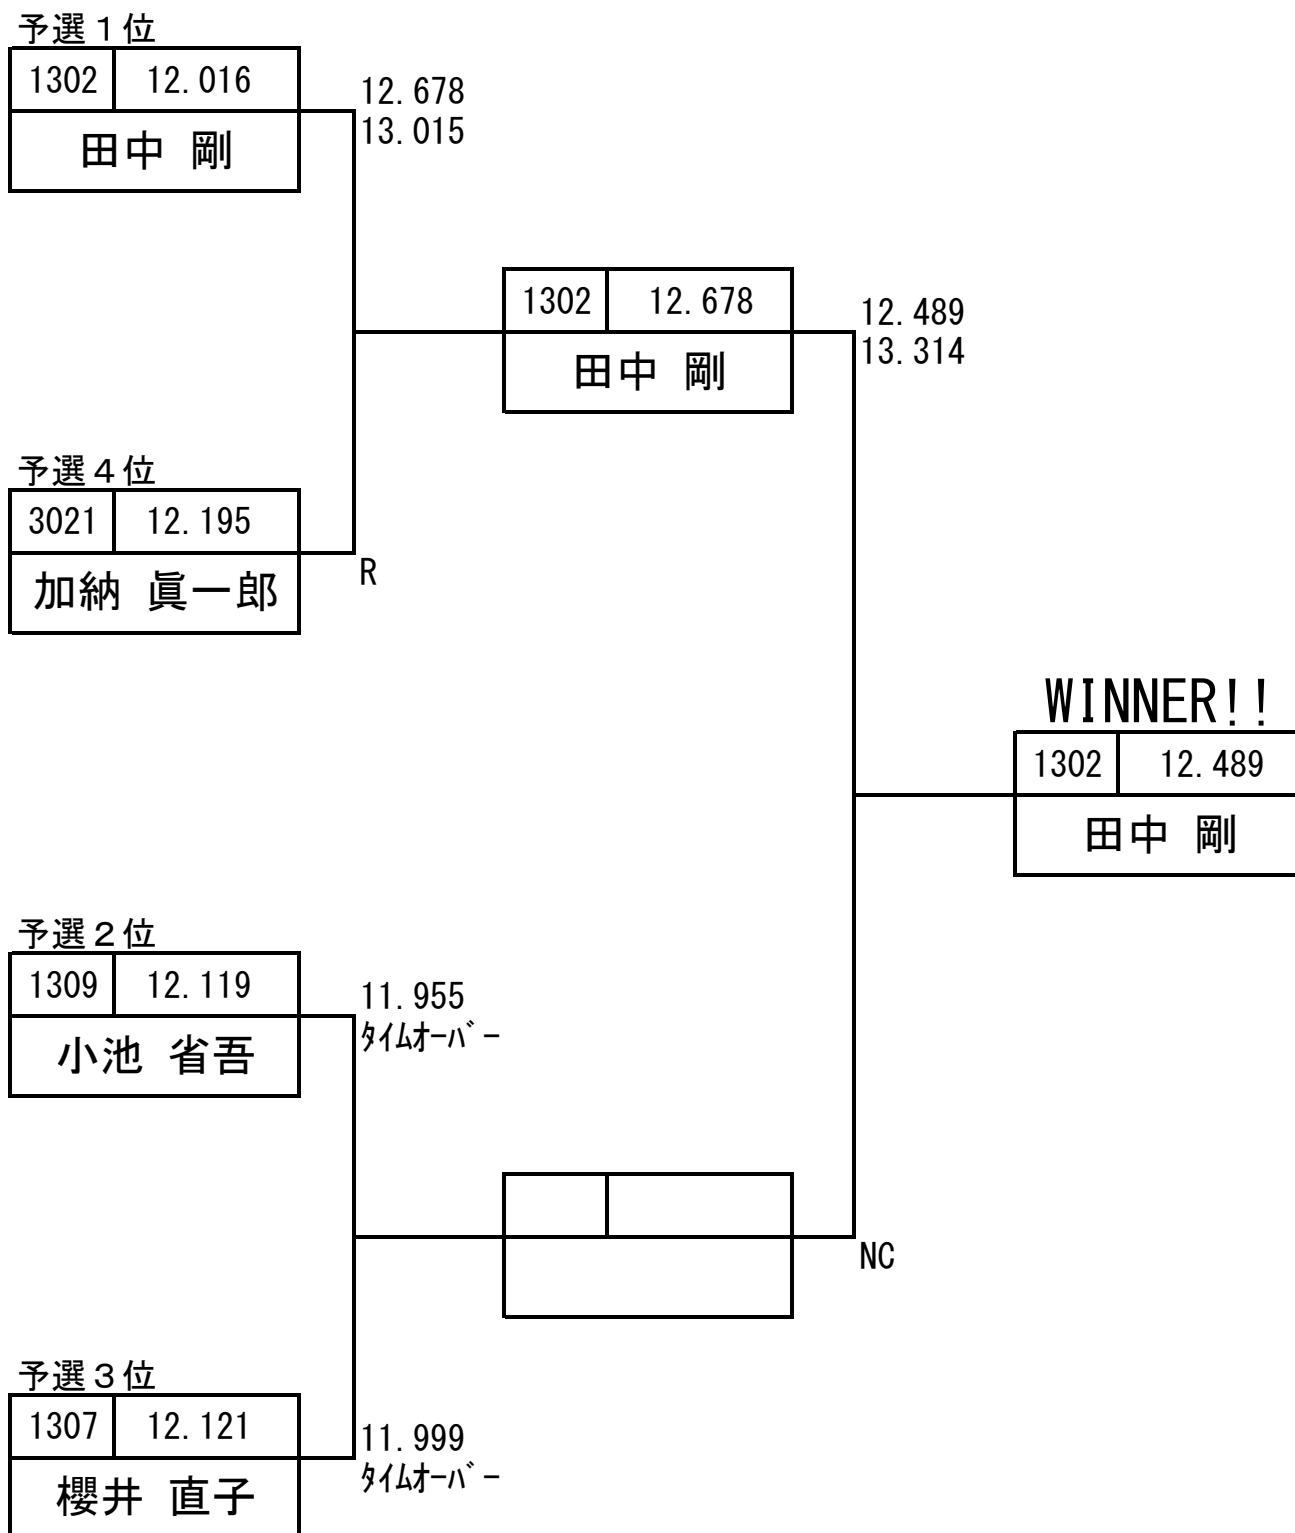

SSO 2015 Rd. 1 Under 8

※枠内は前の走行のE. Tで、枠外上段がE. T。下段がR/T+E. Tです。

SSO 2015 Rd. 1 Under 9

※枠内は前の走行のE. Tで、枠外上段がE. T。下段がR/T+E. Tです。

SSO 2015 Rd. 1 Under 10

※枠内は前の走行のE. Tで、枠外上段がE. T。下段がR/T+E. Tです。

SSO 2015 Rd. 1 Under 11

※枠内は前の走行のE. Tで、枠外上段がE. T。下段がR/T+E. Tです。

SSO 2015 Rd. 1 Under 12

※枠内は前の走行のE. Tで、枠外上段がE. T。下段がR/T+E. Tです。

SSO 2015 Rd. 1 Under 13

※枠内は前の走行のE. Tで、枠外上段がE. T。下段がR/T+E. Tです。

SSO 2015 Rd. 1 Over 13

※枠内は前の走行のE. Tで、枠外上段がE. T。下段がR/T+E. Tです。