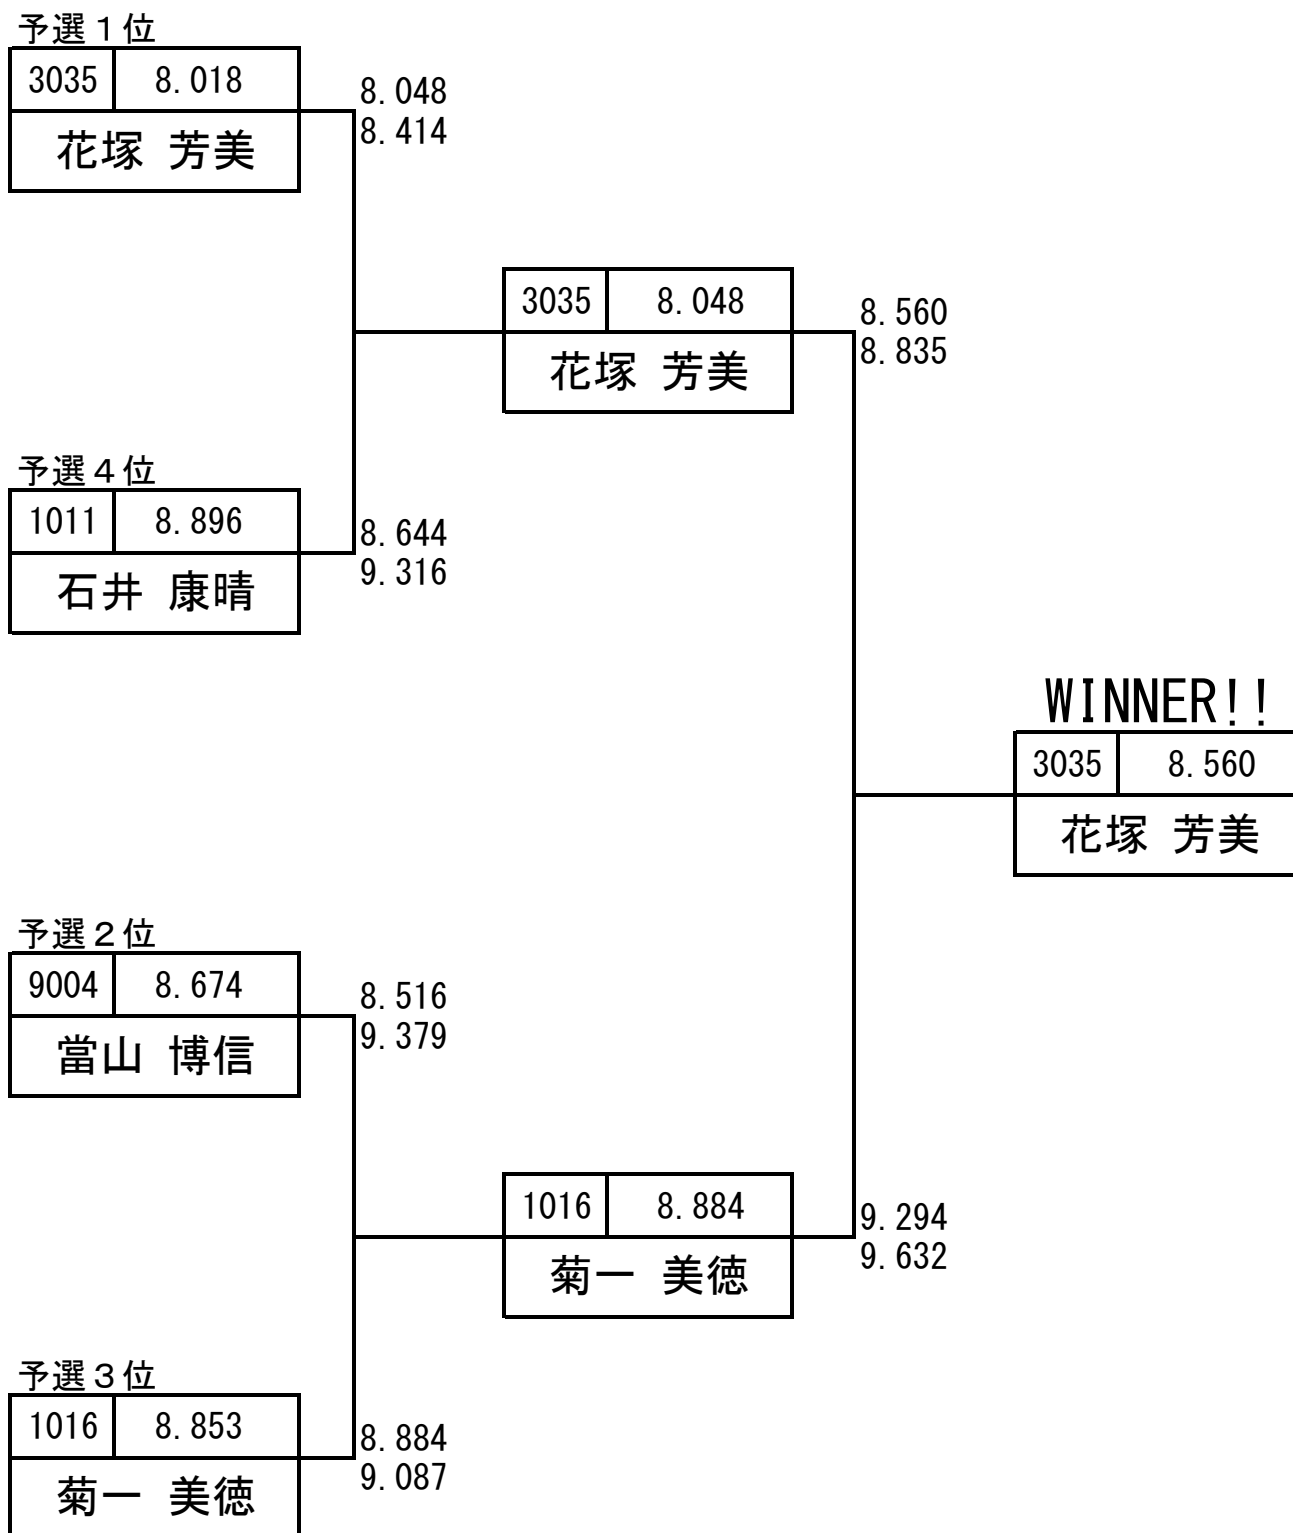

SSO 2015 Rd. 1 Under 8

※枠内は前の走行のE. Tで、枠外上段がE. T。下段がR/T+E. Tです。

SSO 2015 Rd. 1 Under 9

※枠内は前の走行のE. Tで、枠外上段がE. T。下段がR/T+E. Tです。

SSO 2015 Rd. 1 Under 10

※枠内は前の走行のE. Tで、枠外上段がE. T。下段がR/T+E. Tです。

SSO 2015 Rd. 1 Under 11

※枠内は前の走行のE. Tで、枠外上段がE. T。下段がR/T+E. Tです。

SSO 2015 Rd. 1 Under 12

※枠内は前の走行のE. Tで、枠外上段がE. T。下段がR/T+E. Tです。

SSO 2015 Rd. 1 Under 13

※枠内は前の走行のE. Tで、枠外上段がE. T。下段がR/T+E. Tです。

SSO 2015 Rd. 1 Over 13

※枠内は前の走行のE. Tで、枠外上段がE. T。下段がR/T+E. Tです。