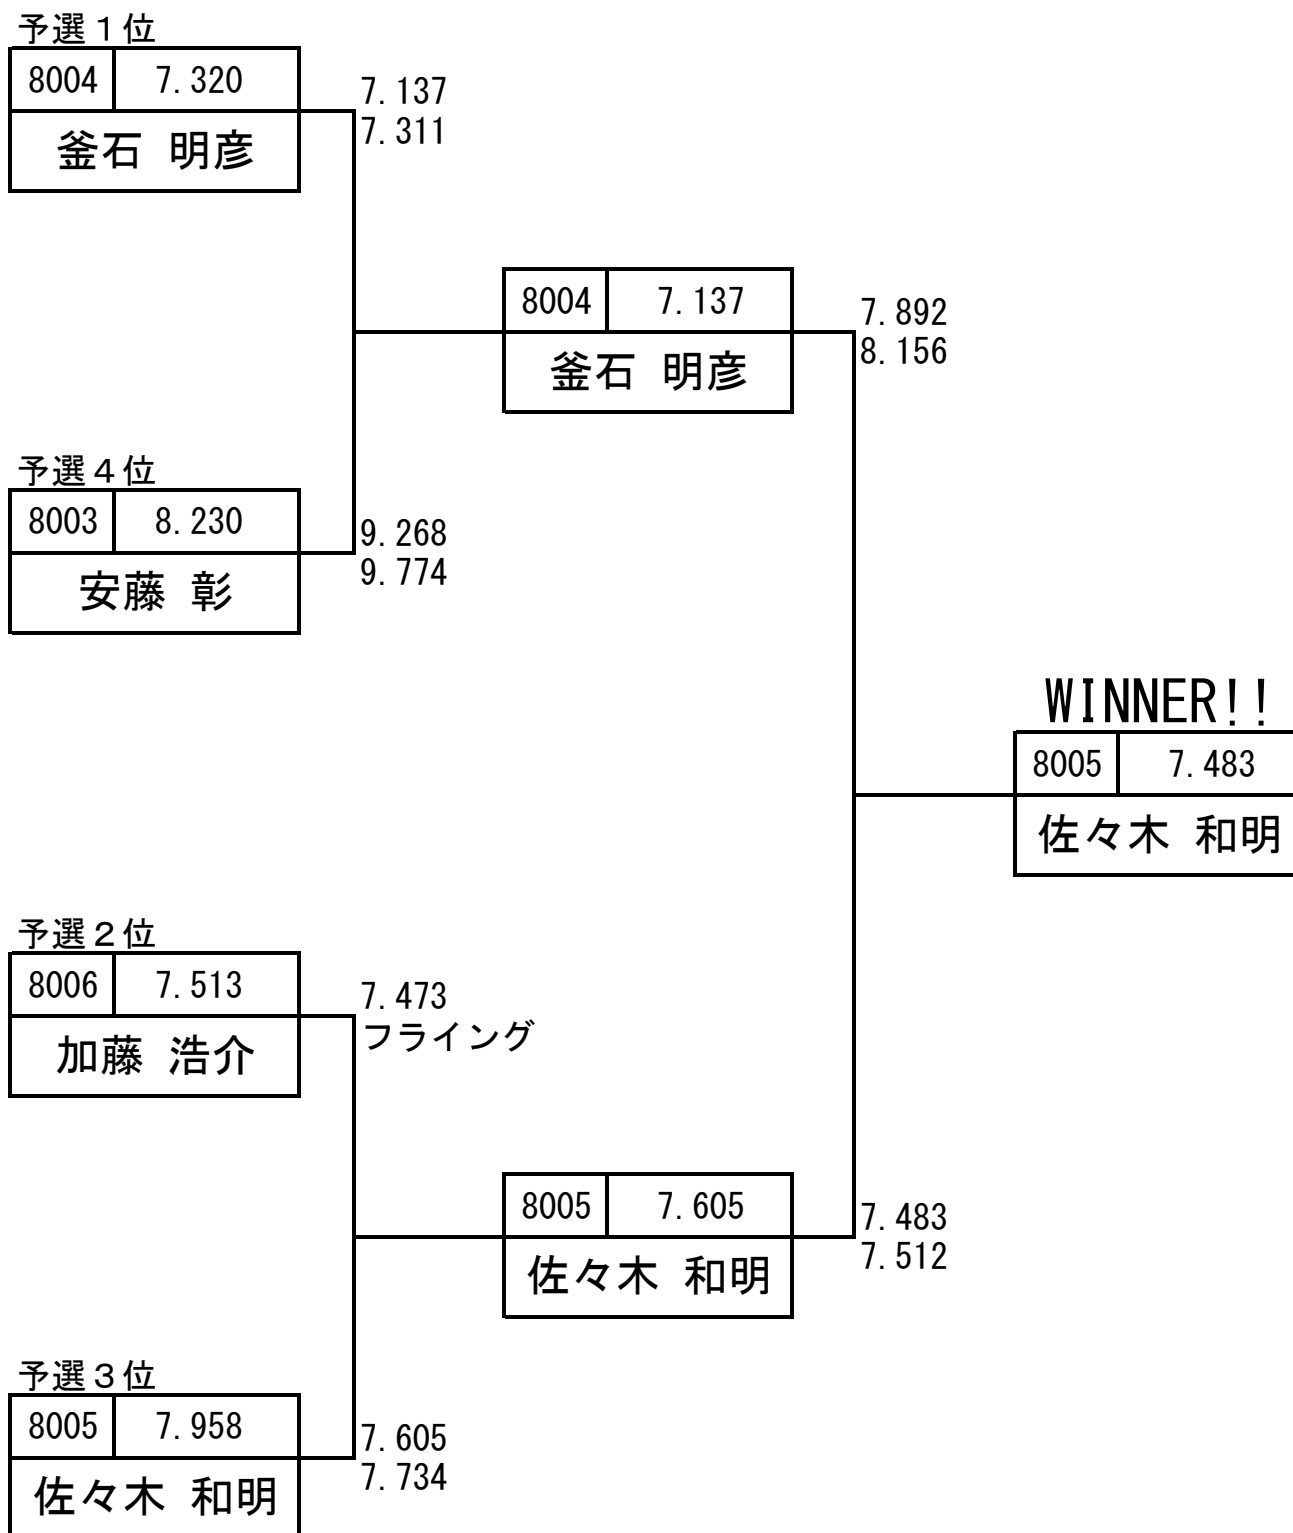

SSO 2015 Rd. 1 Under 8

※枠内は前の走行のE. Tで、枠外上段がE. T。下段がR/T+E. Tです。

SSO 2015 Rd. 1 Under 9

※枠内は前の走行のE. Tで、枠外上段がE. T。下段がR/T+E. Tです。

SSO 2015 Rd. 1 Under 10

※枠内は前の走行のE. Tで、枠外上段がE. T。下段がR/T+E. Tです。

SSO 2015 Rd. 1 Under 11

※枠内は前の走行のE. Tで、枠外上段がE. T。下段がR/T+E. Tです。

SSO 2015 Rd. 1 Under 12

※枠内は前の走行のE. Tで、枠外上段がE. T。下段がR/T+E. Tです。

SSO 2015 Rd. 1 Under 13

※枠内は前の走行のE. Tで、枠外上段がE. T。下段がR/T+E. Tです。

SSO 2015 Rd. 1 Over 13

※枠内は前の走行のE. Tで、枠外上段がE. T。下段がR/T+E. Tです。