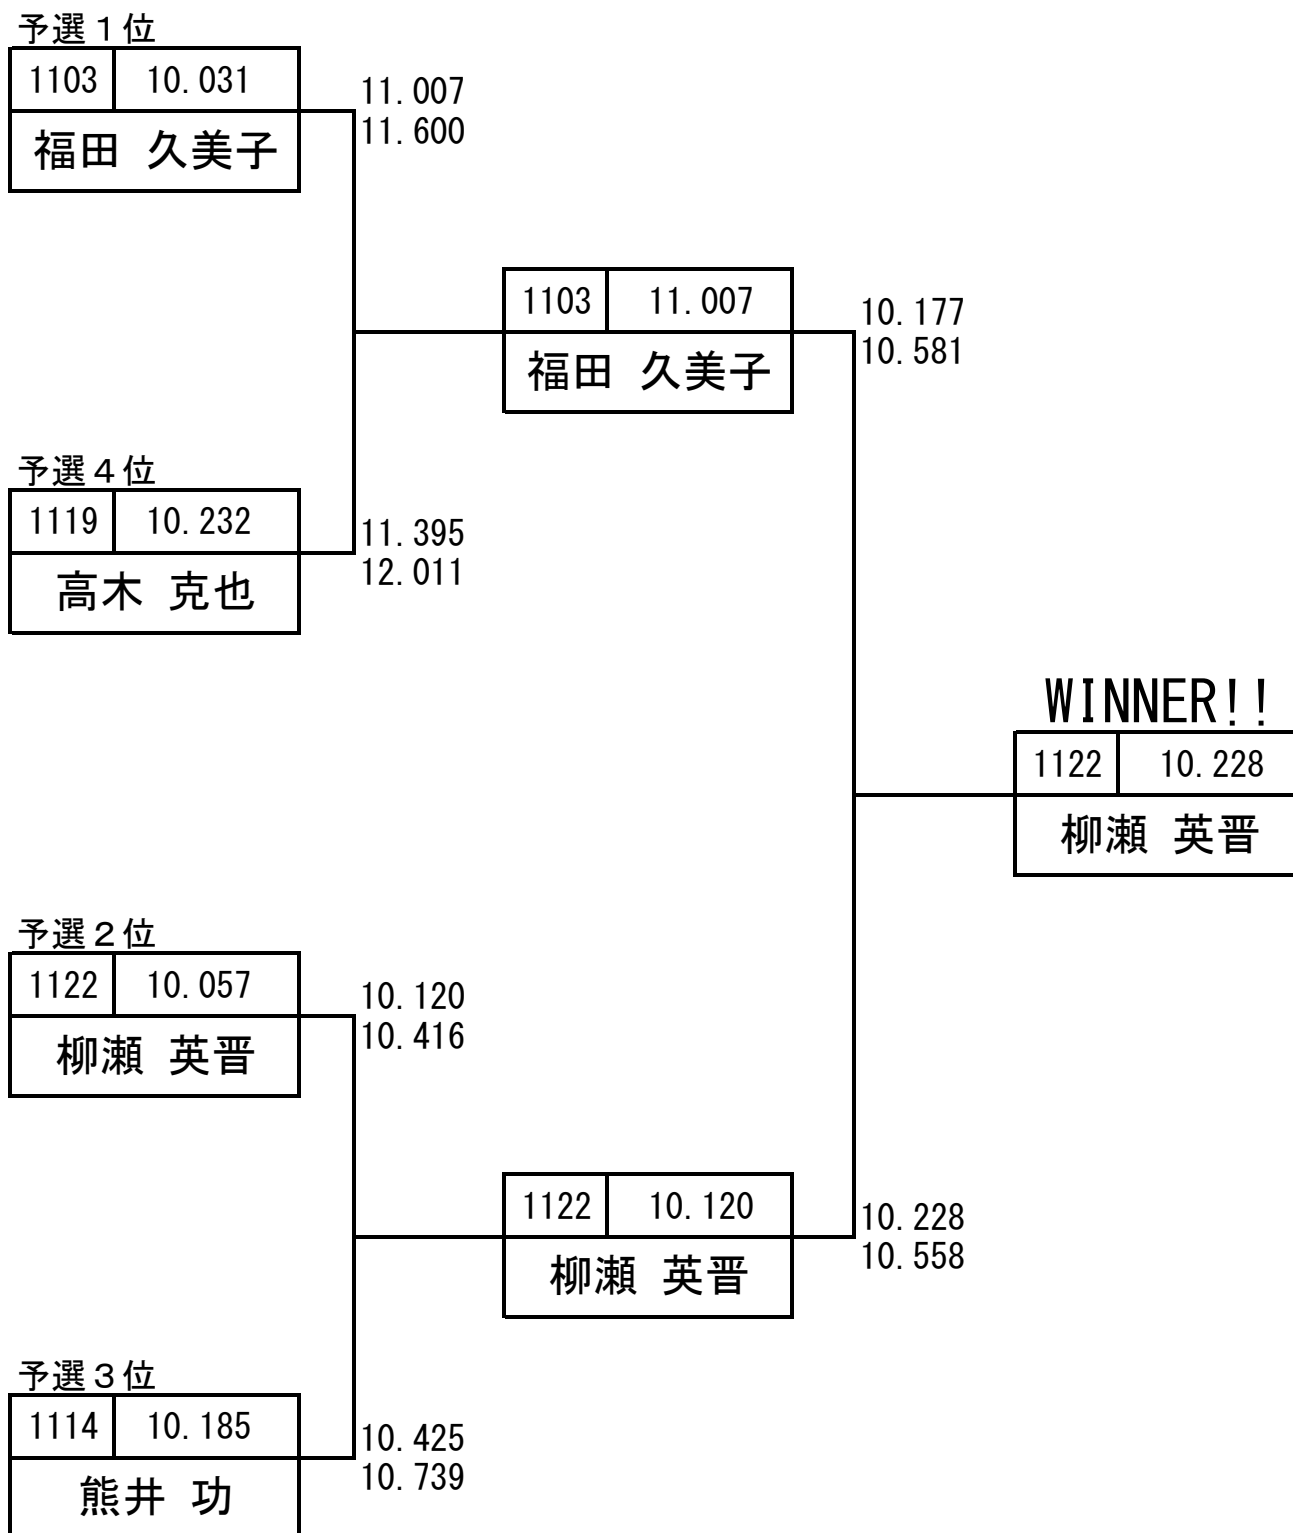

SSO 2015 Rd. 1 Under 8

※枠内は前の走行のE. Tで、枠外上段がE. T。下段がR/T+E. Tです。

SSO 2015 Rd. 1 Under 9

※枠内は前の走行のE. Tで、枠外上段がE. T。下段がR/T+E. Tです。

SSO 2015 Rd. 1 Under 10

※枠内は前の走行のE. Tで、枠外上段がE. T。下段がR/T+E. Tです。

SSO 2015 Rd. 1 Under 11

※枠内は前の走行のE. Tで、枠外上段がE. T。下段がR/T+E. Tです。

SSO 2015 Rd. 1 Under 12

※枠内は前の走行のE. Tで、枠外上段がE. T。下段がR/T+E. Tです。

SSO 2015 Rd. 1 Under 13

※枠内は前の走行のE. Tで、枠外上段がE. T。下段がR/T+E. Tです。

SSO 2015 Rd. 1 Over 13

※枠内は前の走行のE. Tで、枠外上段がE. T。下段がR/T+E. Tです。