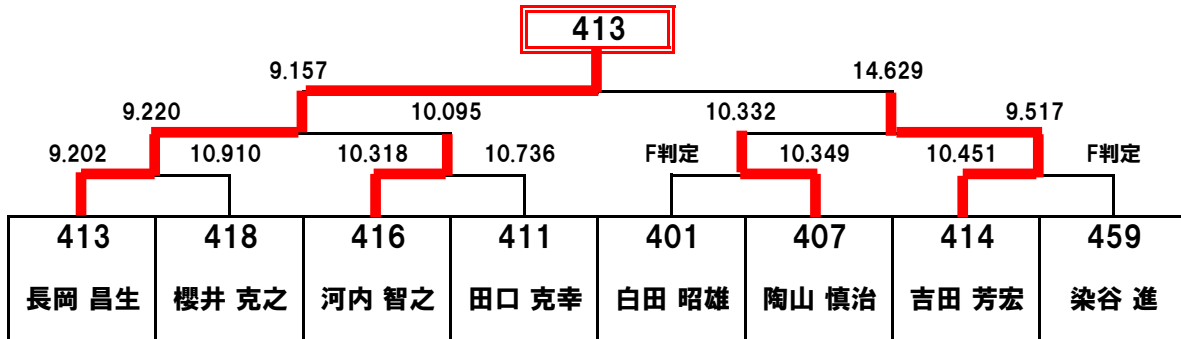

【 QUICK8 Ladder 】

MOTEGI STREET SHOOT OUT
ストリート国産車クラス

MOTEGI STREET SHOOT OUT
ストリート外国車クラス

MOTEGI STREET SHOOT OUT
スーパーストリート国産車クラス

【 QUICK8 Ladder 】

MOTEGI STREET SHOOT OUT
スーパーストリート外国車クラス

MOTEGI STREET SHOOT OUT
コンペティション国産車クラス

MOTEGI STREET SHOOT OUT
コンペティション外国車クラス