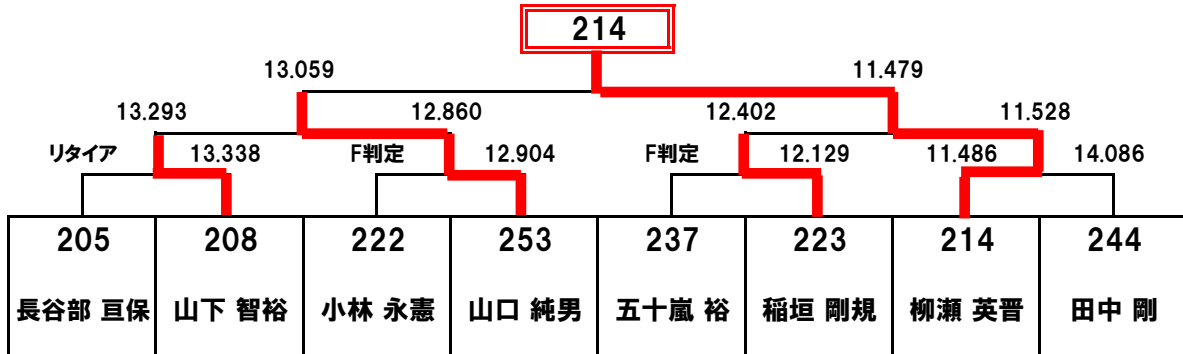

【 QUICK8 Ladder 】

MOTEGI STREET SHOOT OUT
ストリート国産車クラス

MOTEGI STREET SHOOT OUT
ストリート外国車クラス

MOTEGI STREET SHOOT OUT
スーパーストリート国産車クラス

【 QUICK8 Ladder 】

MOTEGI STREET SHOOT OUT
スーパーストリート外国車クラス

MOTEGI STREET SHOOT OUT
コンペティション国産車クラス

MOTEGI STREET SHOOT OUT
コンペティション外国車クラス