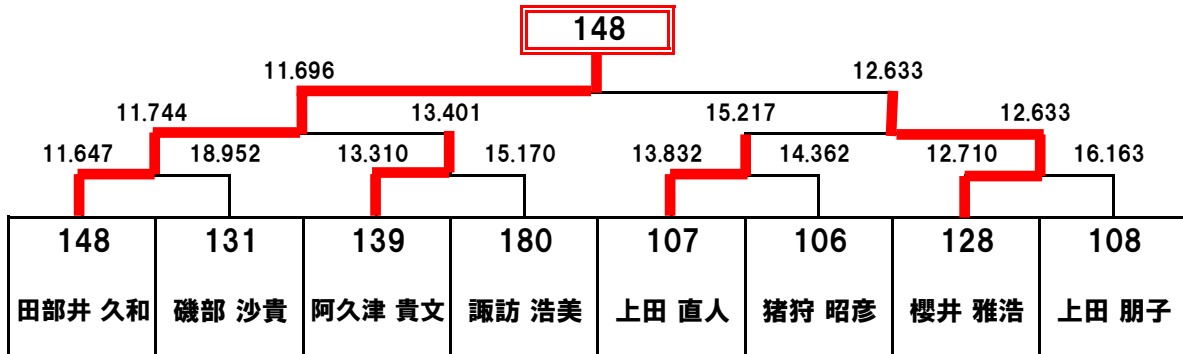

【 QUICK8 Ladder 】

MOTEGI STREET SHOOT OUT
ストリート国産車クラス

MOTEGI STREET SHOOT OUT
ストリート外国車クラス

MOTEGI STREET SHOOT OUT
スーパーストリート国産車クラス

【 QUICK8 Ladder 】

MOTEGI STREET SHOOT OUT
スーパーストリート外国車クラス

MOTEGI STREET SHOOT OUT
コンペティション国産車クラス

MOTEGI STREET SHOOT OUT
コンペティション外国車クラス