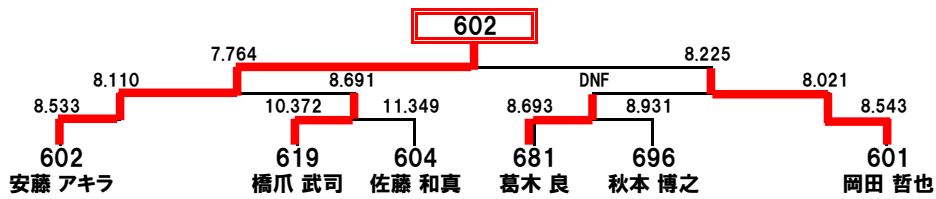

MOTEGI STREET SHOOT OUT
コンペティション外国車クラス