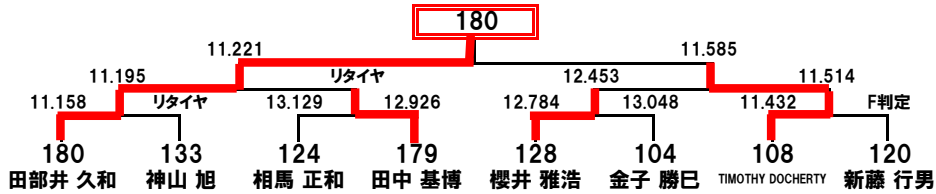

2012MOTEGI STREET SHOOTOUT Round.2
 2012 もてぎストリートシューティングアウト 第2戦

2012-9-9
 Weather : Fine
 Course : Dry
 Super Speed Way 1,000ft

【 QUICK8 Ladder 】

MOTEGI STREET SHOOT OUT
 ストリート国産車クラス

MOTEGI STREET SHOOT OUT
 ストリート外国車クラス

MOTEGI STREET SHOOT OUT
 スーパーストリート国産車クラス

2012MOTEGI STREET SHOOTOUT Round.2
 2012 もてぎストリートシュートアウト 第2戦

2012-9-9
 Weather : Fine
 Course : Dry
 Super Speed Way 1,000ft

【 QUICK8 Ladder 】

MOTEGI STREET SHOOT OUT
スーパーストリート外国車クラス