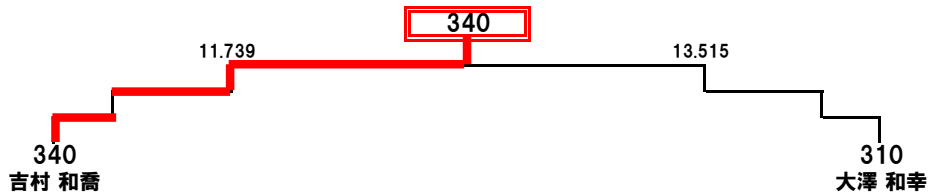

2012MOTEGI STREET SHOOTOUT Round.2
 2012 もてぎストリートシューティングアウト 第2戦

2012-9-9
 Weather : Fine
 Course : Dry
 Super Speed Way 1,000ft

【 QUICK8 Ladder 】

MOTEGI STREET SHOOT OUT
 ストリート国産車クラス

MOTEGI STREET SHOOT OUT
 ストリート外国車クラス

MOTEGI STREET SHOOT OUT
 スーパーストリート国産車クラス

2012MOTEGI STREET SHOOTOUT Round.2
 2012 もてぎストリートシュートアウト 第2戦

2012-9-9
 Weather : Fine
 Course : Dry
 Super Speed Way 1,000ft

【 QUICK8 Ladder 】

MOTEGI STREET SHOOT OUT
スーパーストリート外国車クラス