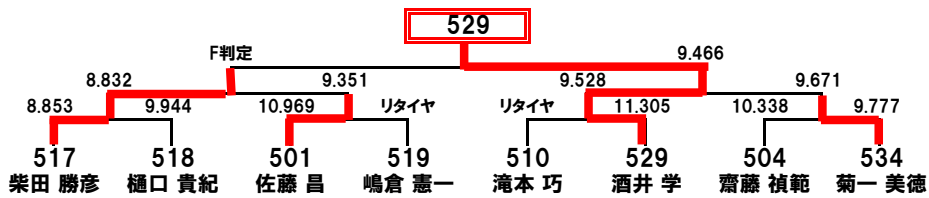

MOTEGI STREET SHOOT OUT
コンペティション国産車クラス