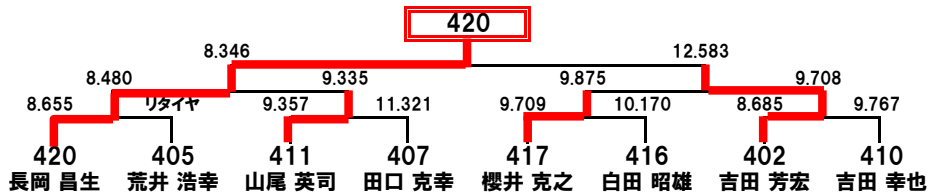

MOTEGI STREET SHOOT OUT
 スーパーストリート国産車クラス

2012MOTEGI STREET SHOOTOUT Round.2
 2012 もてぎストリートシュートアウト 第2戦

2012-9-9
 Weather : Fine
 Course : Dry
 Super Speed Way 1,000ft

【 QUICK8 Ladder 】

MOTEGI STREET SHOOT OUT
スーパーストリート外国車クラス