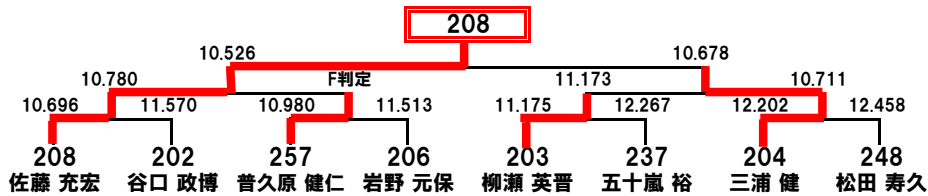

2012MOTEGI STREET SHOOTOUT Round.2
 2012 もてぎストリートシューティングアウト 第2戦

2012-9-9
 Weather : Fine
 Course : Dry
 Super Speed Way 1,000ft

【 QUICK8 Ladder 】

MOTEGI STREET SHOOT OUT
 ストリート国産車クラス

MOTEGI STREET SHOOT OUT
 ストリート外国車クラス

MOTEGI STREET SHOOT OUT
 スーパーストリート国産車クラス

2012MOTEGI STREET SHOOTOUT Round.2
 2012 もてぎストリートシュートアウト 第2戦

2012-9-9
 Weather : Fine
 Course : Dry
 Super Speed Way 1,000ft

【 QUICK8 Ladder 】

MOTEGI STREET SHOOT OUT
スーパーストリート外国車クラス