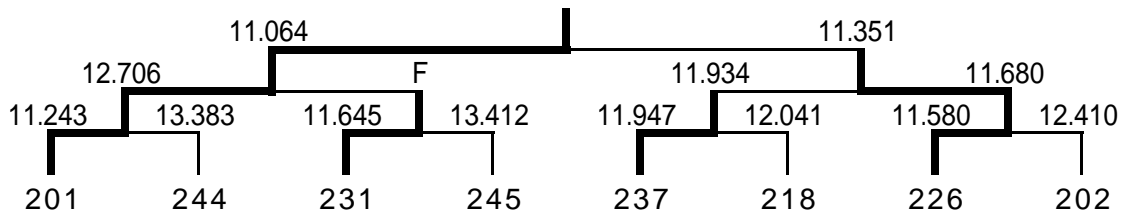

MOTEGI STREET SHOOT OUT
ノーマル国産車クラス

石川 稔大 武井 信一 相川 雅人 水元 聖 西村 卓也 金子 勝巳 伊藤 貴由 新藤 行男

MOTEGI STREET SHOOT OUT
ノーマル外国車クラス

佐久間 康弘 碓氷 光伸 飯田 訓大 金井 健 相田 淳 小島 英気 水元 裕

MOTEGI STREET SHOOT OUT
ストリートモディファイ国産車クラス

沼口 弘太郎 横田 稔 大友 利文 小田倉 一夫 田部井 和 TIMOTH Y DOCH ERTY 佐藤 英明 岩下 貴史