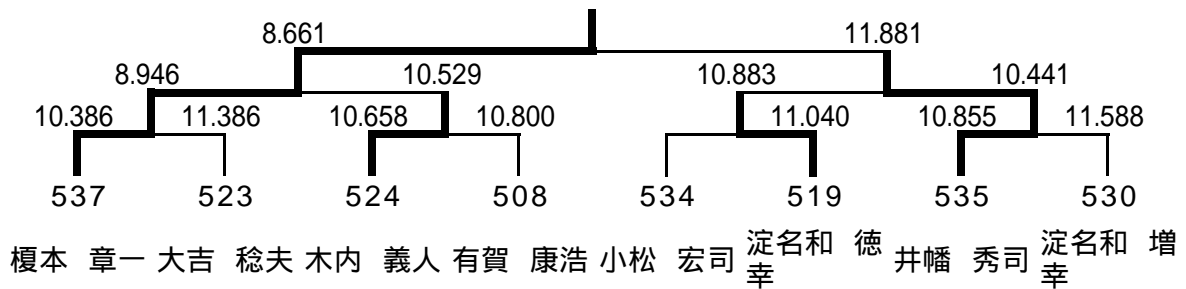

MOTEGI STREET SHOOT OUT
ストリートファイアエキスパート国産車クラス