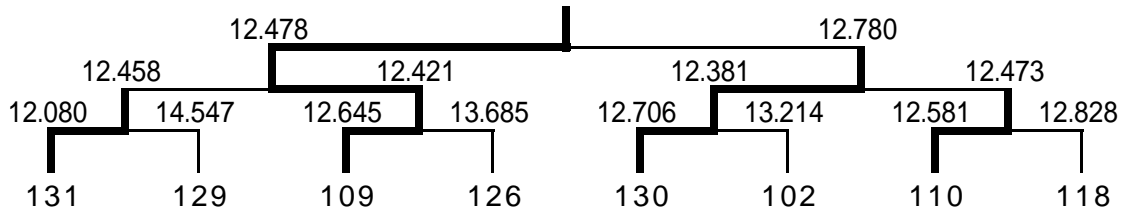

MOTEGI STREET SHOOT OUT
ノーマル国産車クラス

石川 稔大 武井 信一 相川 雅人 水元 聖 西村 卓也 金子 勝巳 伊藤 貴由 新藤 行男