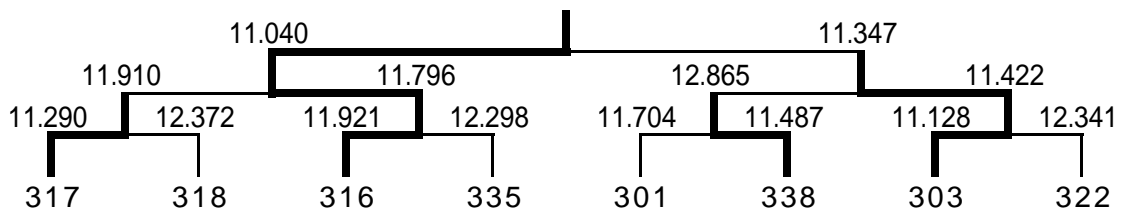

MOTEGI STREET SHOOT OUT
ノーマル国産車クラス

石川 稔大 武井 信一 相川 雅人 水元 聖 西村 卓也 金子 勝巳 伊藤 貴由 新藤 行男

MOTEGI STREET SHOOT OUT
ノーマル外国車クラス

佐久間 康弘 碓氷 光伸 飯田 訓大 金井 健 相田 淳 小島 英気 水元 裕

MOTEGI STREET SHOOT OUT
ストリートモディファイ国産車クラス

沼口 弘太郎 横田 稔 大友 利文 小田倉 一夫 田部井 和 TIMOTH Y DOCH ERTY 佐藤 英明 岩下 貴史