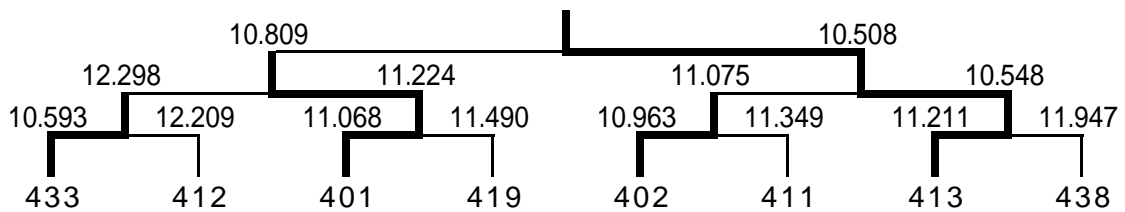

MOTEGI STREET SHOOT OUT
ストリートモディファイ外国車クラス

末若 孝宏 杉山 賢治 倉知 隆 柳瀬 英晋 佐藤 充宏 三浦 健 松原 正茂 櫻井 直子