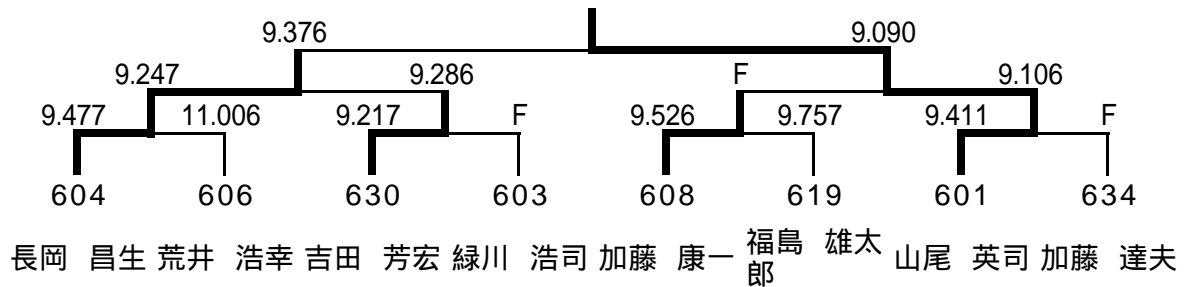

MOTEGI STREET SHOOT OUT
ストリートファイアエキスパート外国車クラス