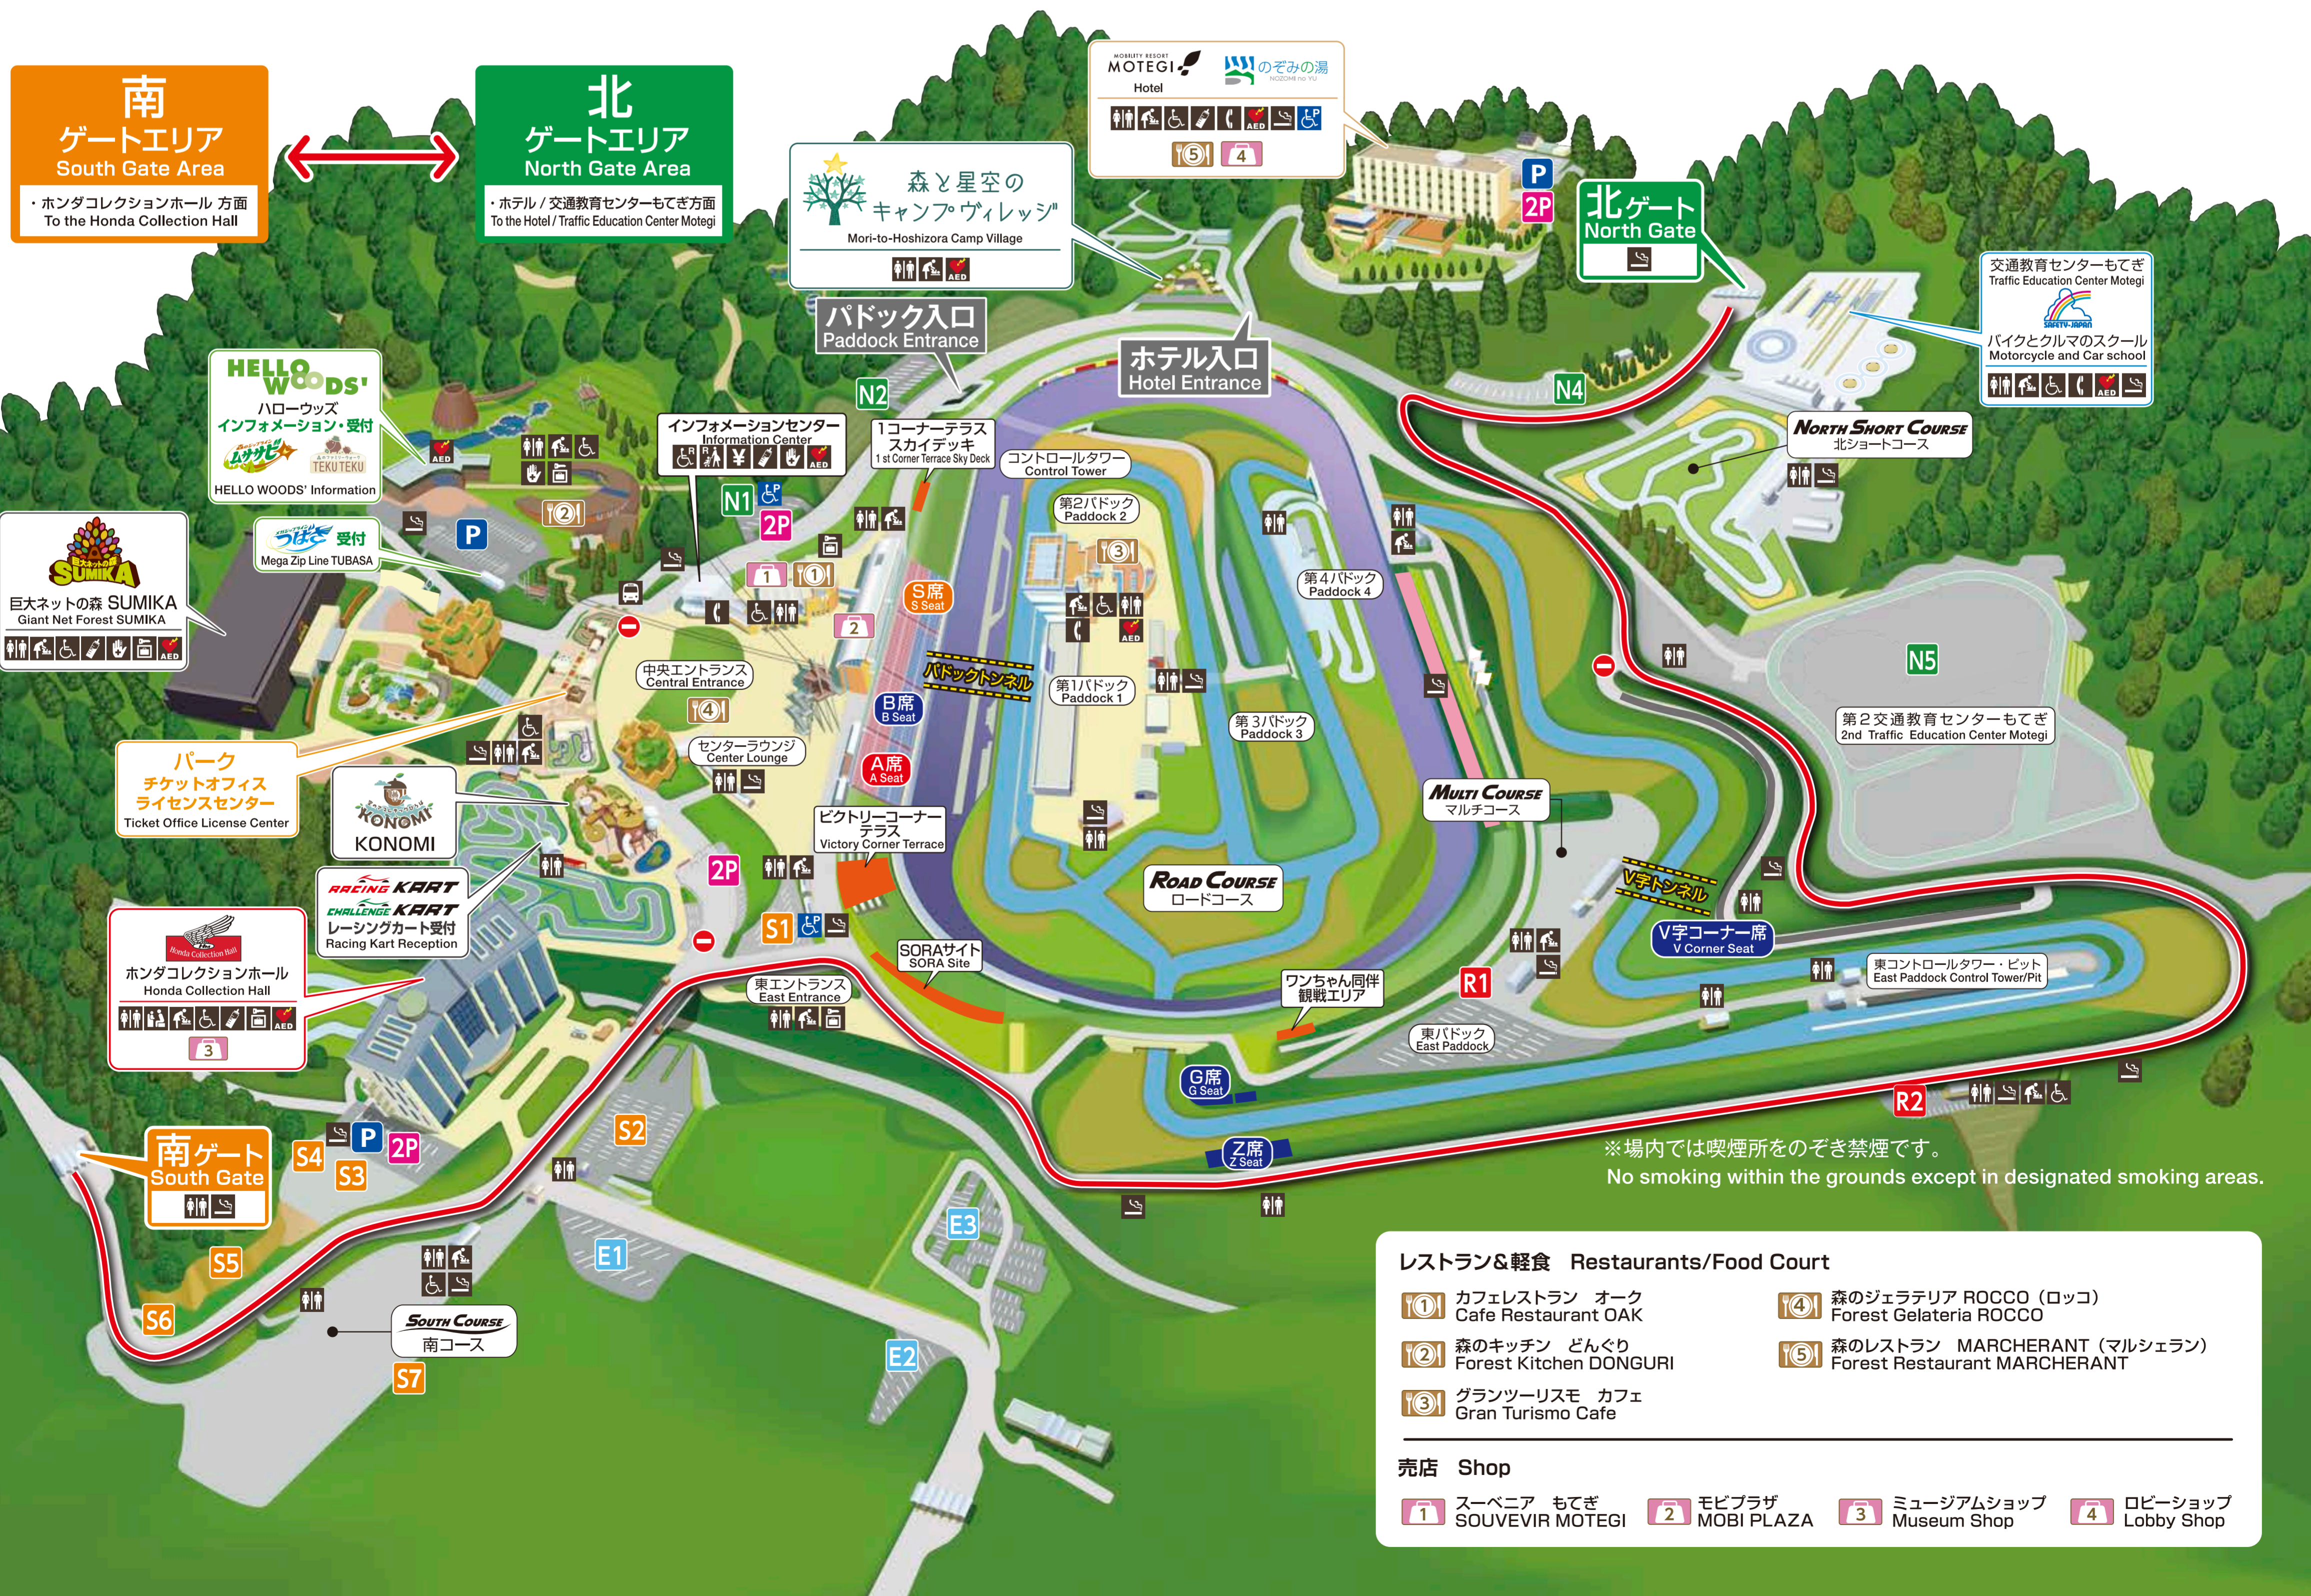

**ご案内** 南エリアから北エリア、北エリアから南エリアへのおクルマでの移動は赤い線のリートをとお運びください。  
**Beware** Take the route marked red if going by car from the South Area to the North Area or from the North Area to the South Area.

- ### レストラン&軽食 Restaurants/Food Court
- |   |   |
|---|---|
| ① カフェレストラン オーク<br>Cafe Restaurant OAK   | ④ 森のジェラテリア ROCCO (ロッコ)<br>Forest Gelateria ROCCO              |
| ② 森のキッチン どんぐり<br>Forest Kitchen DONGURI | ⑤ 森のレストラン MARCHERANT (マルシェラン)<br>Forest Restaurant MARCHERANT |
| ③ グランツーリスモ カフェ<br>Gran Turismo Cafe     |   |
- ### 売店 Shop
- |                                |                       |                             |                         |
|--------------------------------|-----------------------|-----------------------------|-------------------------|
| ① スーベニア もてぎ<br>SOUVEVIR MOTEGI | ② モビプラザ<br>MOBI PLAZA | ③ ミュージアムショップ<br>Museum Shop | ④ ロビーショップ<br>Lobby Shop |
|--------------------------------|-----------------------|-----------------------------|-------------------------|