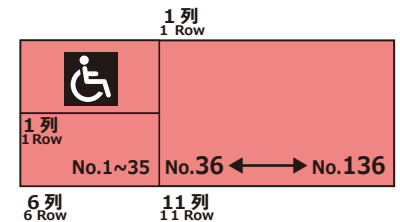

## V Seat Information

V1 · V2 · V3 · V4 · V5 · V6

大型ビジョン  
Race Vision

コントロールタワー  
CONTROL TOWER

大型ビジョン  
Race Vision

ピットボックス  
PIT BOX

大型ビジョン  
Race Vision

◀ 1 コーナー  
Turn 1

Racing Course

▶ ビクトリーコーナー  
Victory Corner

V1

V2

V3

V4

V5

V6