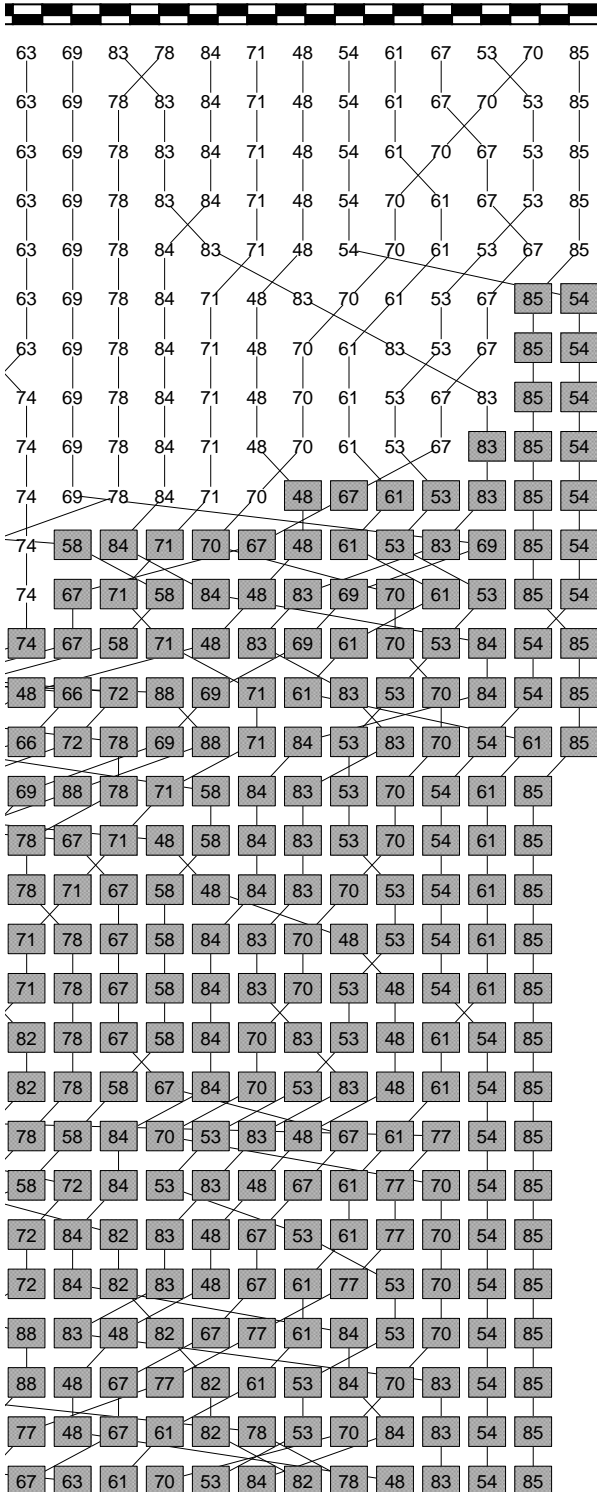

MAZDA Fan ENDURANCE

マツダファン・エンデュランス (マツ耐) 第2戦 栃木ラウンド

マツダファン・エンデュランス TUNED 決勝

2026 / 6 / 21 :

MOBILITY RESORT
MOTEGI
Racing Course(4,801m)

ラップチャート

Weather :Fine

Track :Dry

Pos	1	2	3	4	5	6	7	8	9	10	11	12	13	14	15	16	17	18	19	20	21	22	23	24	25	26	27	28	29	30
30	86	56	80	87	73	57	55	59	65	62	52	76	89	47	60	81	51	68	46	66	49	79	58	50	71	64	72	69	88	77
31	86	56	87	73	80	57	59	65	55	52	76	89	47	60	62	51	68	46	66	81	79	58	50	71	64	72	49	69	77	88
32	87	73	80	57	59	55	56	86	52	76	89	47	60	65	51	62	68	46	66	81	79	58	50	71	64	72	69	49	77	88
33	87	73	80	57	59	55	56	86	52	76	47	65	62	51	89	60	68	66	79	81	46	50	71	64	72	69	49	77	67	88
34	87	73	80	57	59	55	56	86	52	76	47	62	51	65	89	60	66	68	79	81	46	50	71	64	72	69	77	49	67	70
35	87	73	57	80	59	55	56	86	52	47	62	51	65	76	89	60	68	66	79	81	46	50	71	64	72	77	69	49	67	70
36	87	57	73	80	59	55	56	86	52	47	62	51	65	89	76	60	68	66	79	81	50	46	71	64	69	49	67	77	72	70
37	87	57	80	59	55	56	86	73	52	47	62	51	65	89	60	76	68	66	79	50	46	81	71	64	69	49	77	67	72	70
38	87	57	80	59	55	86	56	52	73	47	62	51	65	89	60	68	76	66	79	50	46	71	81	64	69	49	77	67	72	70
39	87	57	80	59	55	86	56	52	47	73	62	51	65	89	60	68	66	76	79	50	46	71	81	64	49	77	67	72	69	84
40	57	80	59	55	87	86	56	52	47	73	62	51	65	89	60	68	66	79	50	71	46	76	64	77	49	67	81	72	69	78
41	80	59	55	87	86	56	57	52	47	73	62	51	65	89	60	68	66	50	71	46	79	76	64	77	49	67	72	81	69	78
42	80	55	87	86	56	57	59	52	47	73	62	51	65	89	60	68	66	50	46	76	79	64	71	67	77	49	72	81	69	78
43	80	55	87	86	56	57	59	52	47	62	51	73	89	60	68	65	66	76	79	46	64	50	71	67	72	49	81	69	77	78
44	55	87	80	86	56	57	59	52	47	62	51	73	89	60	68	65	79	76	66	46	50	71	67	72	64	81	69	77	49	84
45	55	87	86	57	59	80	47	56	62	51	52	73	60	68	65	89	79	76	66	46	50	71	67	72	64	81	69	77	84	49
46	87	55	57	59	80	86	62	56	47	52	73	51	60	68	65	89	79	76	66	46	50	71	67	72	64	81	69	77	84	49
47	87	55	57	59	80	86	62	56	52	47	73	51	60	65	89	79	76	68	66	46	50	71	67	72	64	81	69	77	84	49
48	87	57	55	59	86	80	56	52	47	62	51	73	60	65	79	76	89	68	66	46	50	71	67	72	64	81	69	77	84	49
49	87	57	59	55	86	56	80	52	47	62	51	73	60	79	76	65	89	68	66	46	50	71	67	72	64	81	69	84	49	48
50	87	57	59	55	86	56	80	52	47	62	51	79	76	65	89	68	66	73	60	50	71	46	67	72	64	81	69	84	49	48
51	87	57	59	55	86	56	80	52	47	62	51	79	76	65	89	68	66	73	60	50	71	46	72	64	81	67	69	49	84	48
52	87	57	59	55	86	56	52	47	80	62	51	76	65	89	68	66	50	73	60	71	46	72	64	81	69	67	79	49	84	48
53	87	57	59	55	86	47	52	62	80	51	76	89	65	68	56	50	73	60	46	72	64	81	69	67	49	84	79	48		
54	87	57	55	59	47	52	62	51	80	76	89	65	68	50	73	56	46	72	60	64	81	69	67							
55	87	57	55	59	47	52	62	51	80	76	89	65	68	50	73	46	72	56	60											
56	87	57	55	59	47	52	62	51	76	89	65	68																		
57	87	57	55	59	47	62	51	52																						
58	87	55	59																											

L
a
p
s

MAZDA Fan ENDURANCE

マツダファン・エンデュランス (マツ耐) 第2戦 栃木ラウンド

マツダファン・エンデュランス TUNED 決勝

2026 / 6 / 21 :

MOBILITY RESORT
MOTEGI
Racing Course(4,801m)

ラップチャート

Weather :Fine

Track :Dry

31 32 33 34 35 36 37 38 39 40 41 42 43
64 49 63 67 84 71 54 48 78 61 53 85 70