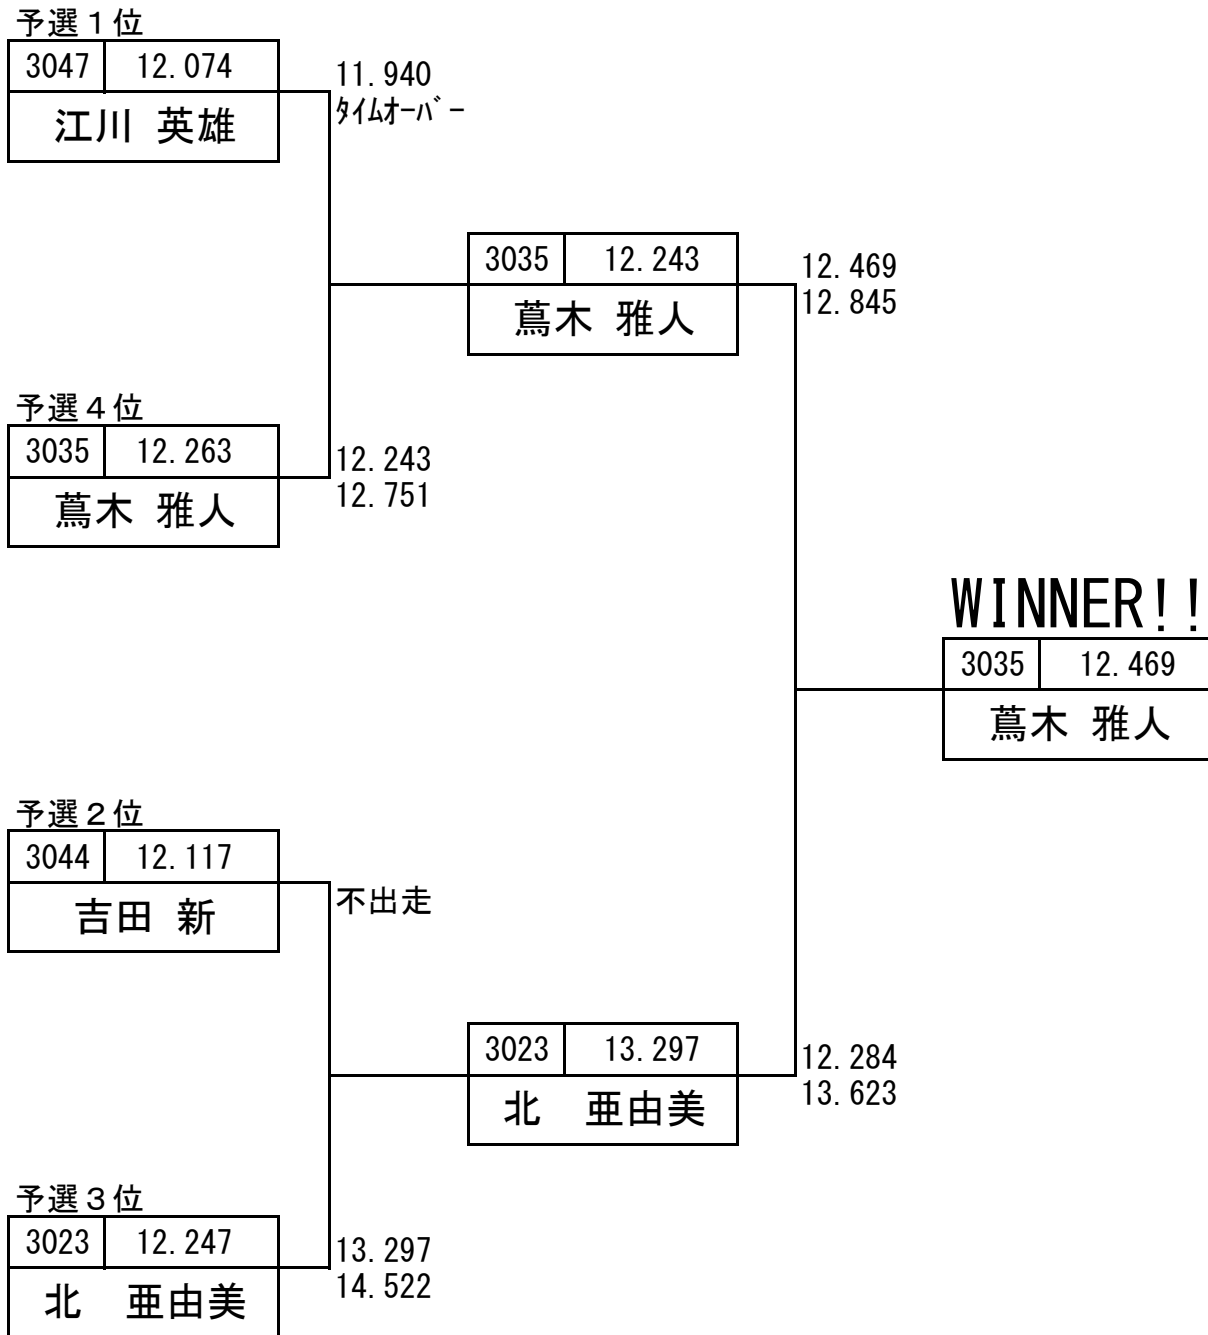

STREET SHOOT OUT

Under 8

※枠内は前の走行のE.Tで、枠外上段がE.T。下段がR/T+E.Tです。

STREET SHOOT OUT Under 9

※枠内は前の走行のE.Tで、枠外上段がE.T。下段がR/T+E.Tです。

STREET SHOOT OUT Under 10

※枠内は前の走行のE.Tで、枠外上段がE.T。下段がR/T+E.Tです。

STREET SHOOT OUT Under 11

※枠内は前の走行のE.Tで、枠外上段がE.T。下段がR/T+E.Tです。

STREET SHOOT OUT Under 12

※枠内は前の走行のE.Tで、枠外上段がE.T。下段がR/T+E.Tです。

STREET SHOOT OUT Under 13

※枠内は前の走行のE.Tで、枠外上段がE.T。下段がR/T+E.Tです。

STREET SHOOT OUT Over 13

※枠内は前の走行のE.Tで、枠外上段がE.T。下段がR/T+E.Tです。