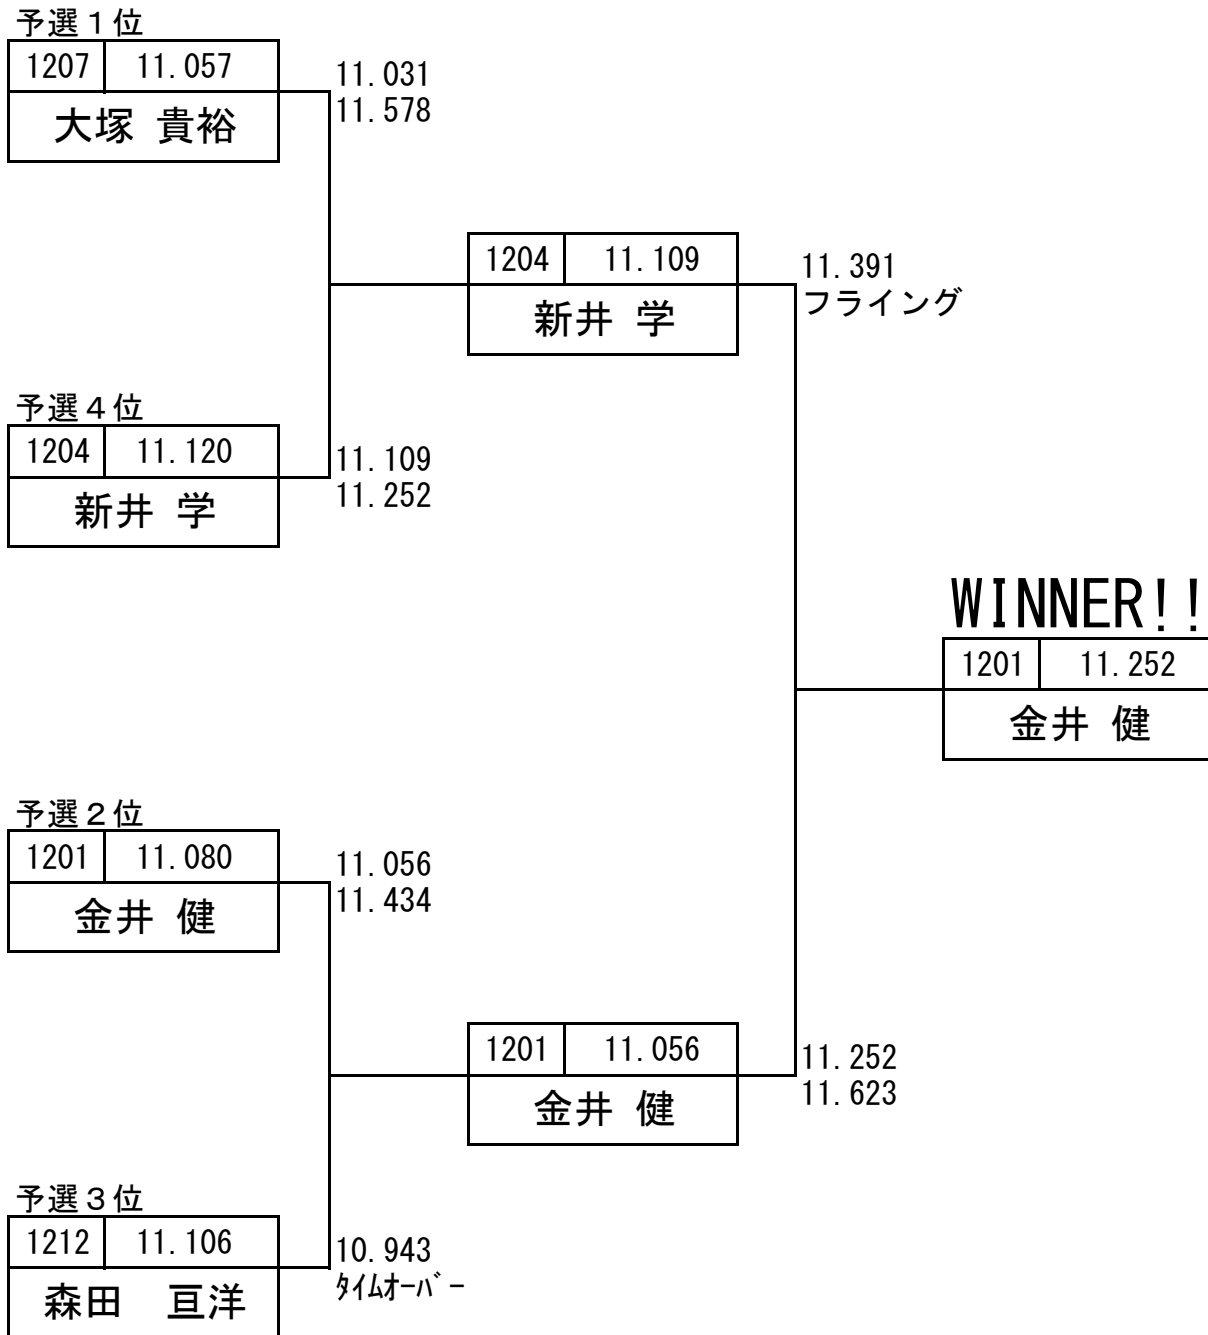

STREET SHOOT OUT

Under 8

※枠内は前の走行のE.Tで、枠外上段がE.T。下段がR/T+E.Tです。

STREET SHOOT OUT Under 9

※枠内は前の走行のE.Tで、枠外上段がE.T。下段がR/T+E.Tです。

STREET SHOOT OUT Under 10

※枠内は前の走行のE.Tで、枠外上段がE.T。下段がR/T+E.Tです。

STREET SHOOT OUT Under 11

※枠内は前の走行のE.Tで、枠外上段がE.T。下段がR/T+E.Tです。

STREET SHOOT OUT Under 12

※枠内は前の走行のE.Tで、枠外上段がE.T。下段がR/T+E.Tです。

STREET SHOOT OUT Under 13

※枠内は前の走行のE.Tで、枠外上段がE.T。下段がR/T+E.Tです。

STREET SHOOT OUT Over 13

※枠内は前の走行のE.Tで、枠外上段がE.T。下段がR/T+E.Tです。