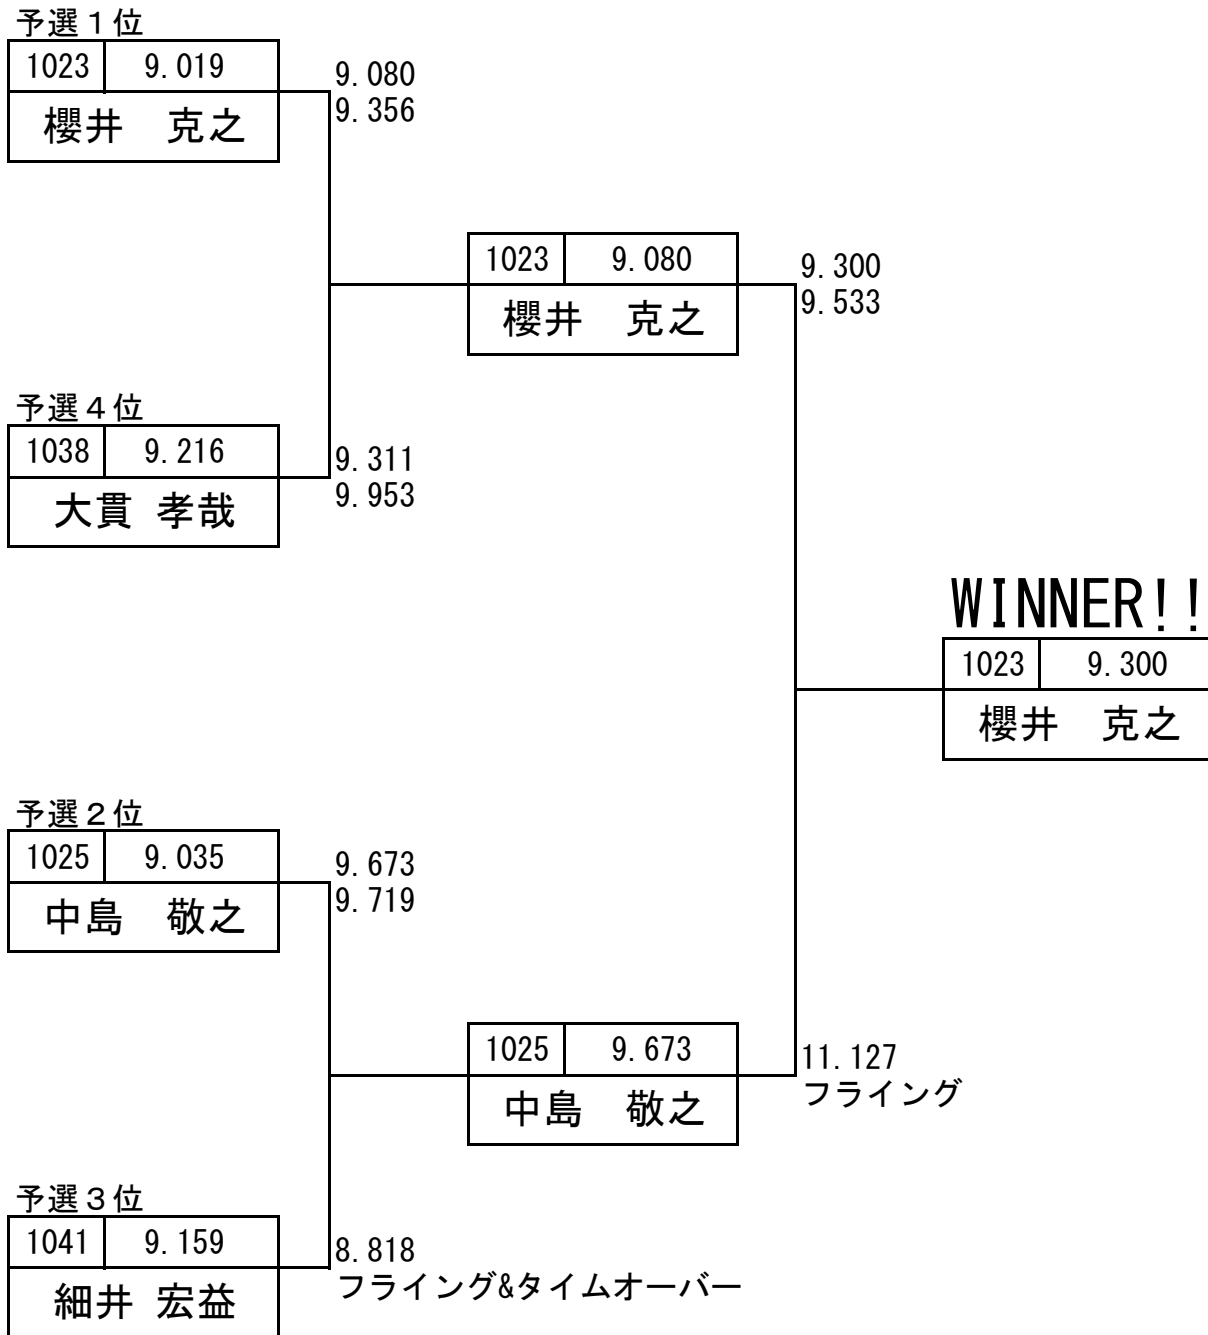

STREET SHOOT OUT

Under 8

※枠内は前の走行のE.Tで、枠外上段がE.T。下段がR/T+E.Tです。

STREET SHOOT OUT Under 9

※枠内は前の走行のE.Tで、枠外上段がE.T。下段がR/T+E.Tです。

STREET SHOOT OUT Under 10

※枠内は前の走行のE.Tで、枠外上段がE.T。下段がR/T+E.Tです。

STREET SHOOT OUT Under 11

※枠内は前の走行のE.Tで、枠外上段がE.T。下段がR/T+E.Tです。

STREET SHOOT OUT Under 12

※枠内は前の走行のE.Tで、枠外上段がE.T。下段がR/T+E.Tです。

STREET SHOOT OUT Under 13

※枠内は前の走行のE.Tで、枠外上段がE.T。下段がR/T+E.Tです。

STREET SHOOT OUT Over 13

※枠内は前の走行のE.Tで、枠外上段がE.T。下段がR/T+E.Tです。