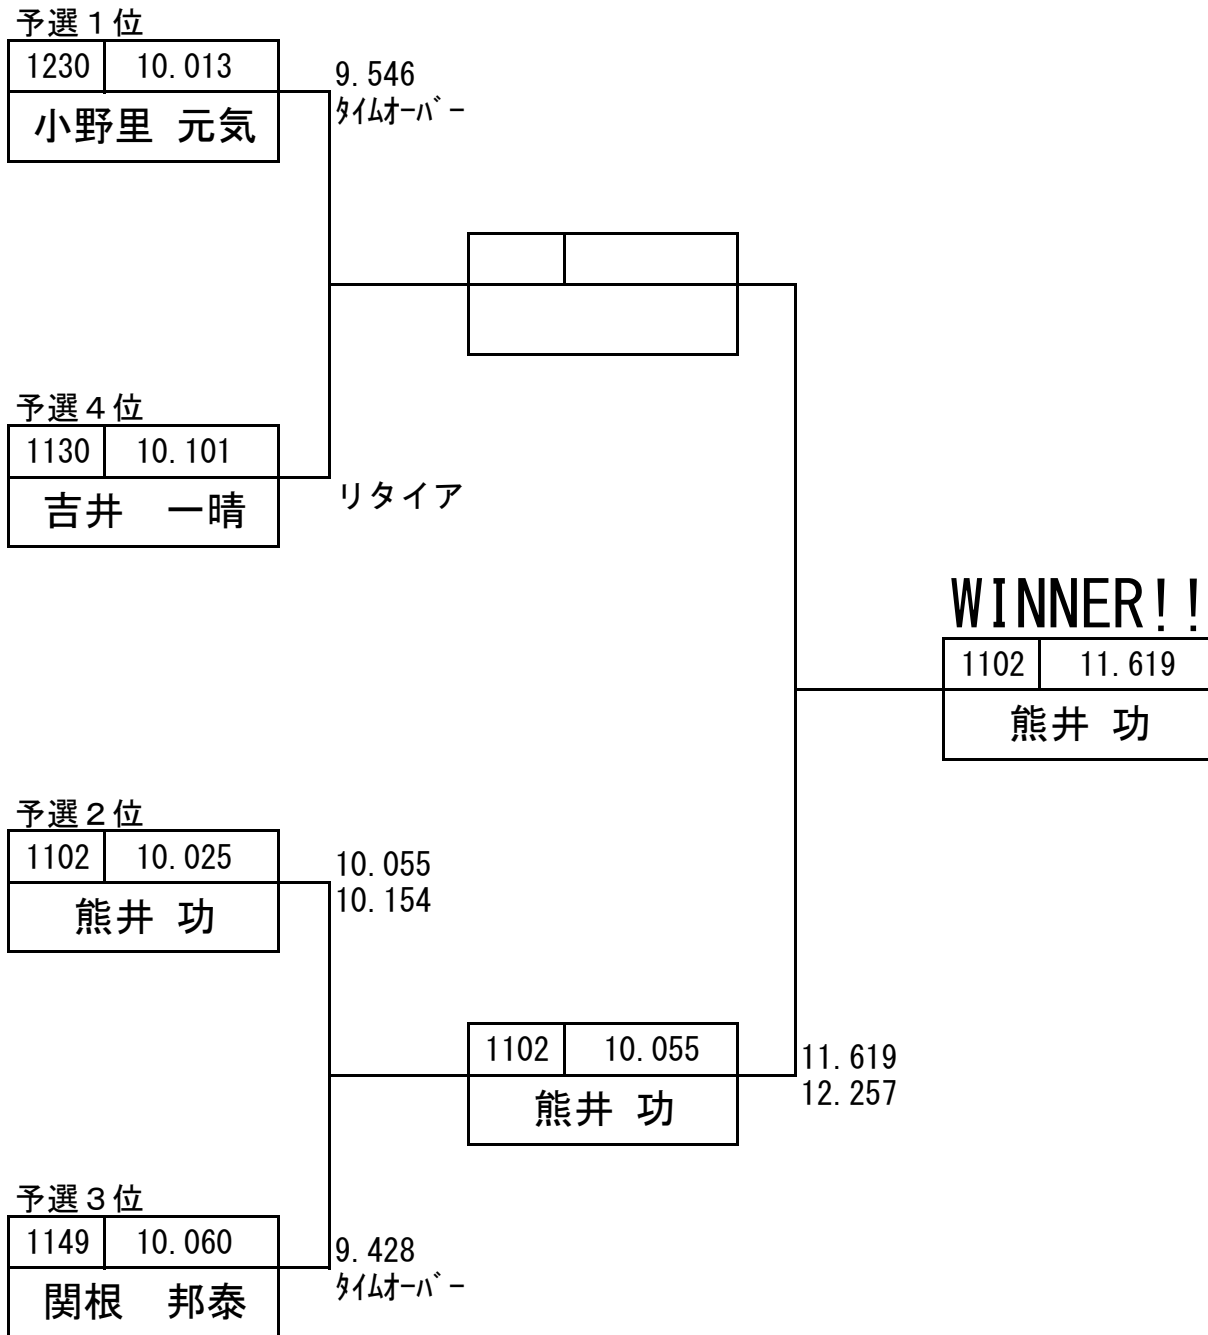

STREET SHOOT OUT

Under 8

※枠内は前の走行のE.Tで、枠外上段がE.T。下段がR/T+E.Tです。

STREET SHOOT OUT Under 9

※枠内は前の走行のE.Tで、枠外上段がE.T。下段がR/T+E.Tです。

STREET SHOOT OUT Under 10

※枠内は前の走行のE.Tで、枠外上段がE.T。下段がR/T+E.Tです。

STREET SHOOT OUT Under 11

※枠内は前の走行のE.Tで、枠外上段がE.T。下段がR/T+E.Tです。

STREET SHOOT OUT Under 12

※枠内は前の走行のE.Tで、枠外上段がE.T。下段がR/T+E.Tです。

STREET SHOOT OUT Under 13

※枠内は前の走行のE.Tで、枠外上段がE.T。下段がR/T+E.Tです。

STREET SHOOT OUT Over 13

※枠内は前の走行のE.Tで、枠外上段がE.T。下段がR/T+E.Tです。