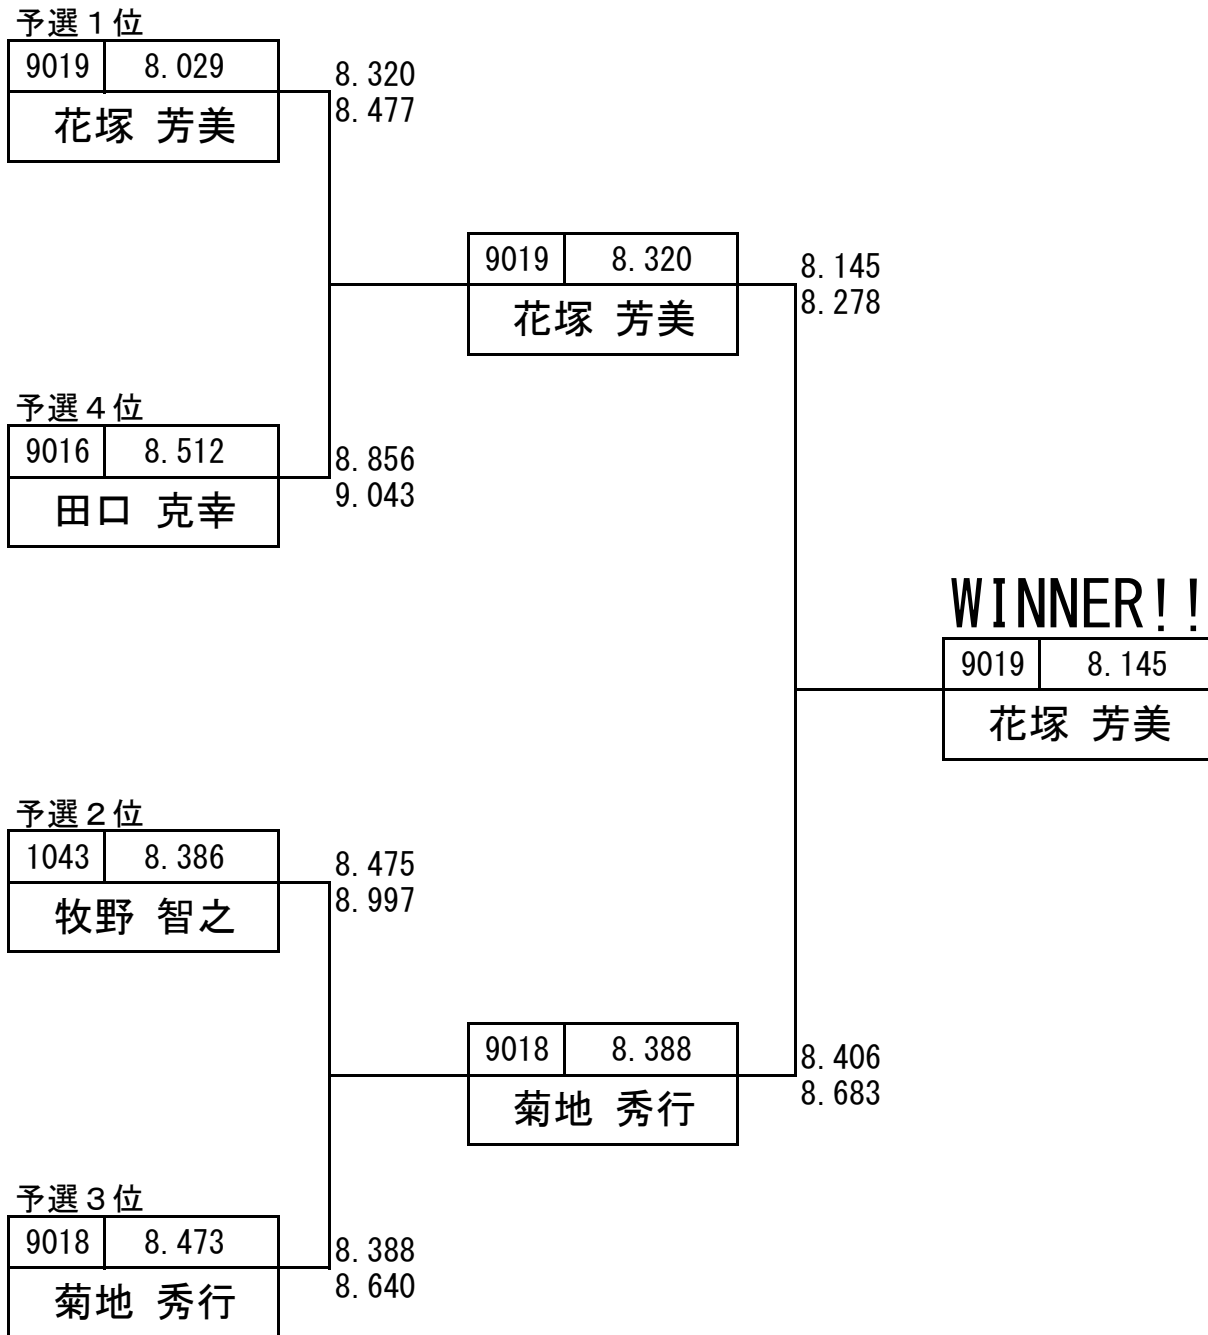

STREET SHOOT OUT

Under 8

※枠内は前の走行のE.Tで、枠外上段がE.T。下段がR/T+E.Tです。

STREET SHOOT OUT Under 9

※枠内は前の走行のE.Tで、枠外上段がE.T。下段がR/T+E.Tです。

STREET SHOOT OUT Under 10

※枠内は前の走行のE.Tで、枠外上段がE.T。下段がR/T+E.Tです。

STREET SHOOT OUT Under 11

※枠内は前の走行のE.Tで、枠外上段がE.T。下段がR/T+E.Tです。

STREET SHOOT OUT Under 12

※枠内は前の走行のE.Tで、枠外上段がE.T。下段がR/T+E.Tです。

STREET SHOOT OUT Under 13

※枠内は前の走行のE.Tで、枠外上段がE.T。下段がR/T+E.Tです。

STREET SHOOT OUT Over 13

※枠内は前の走行のE.Tで、枠外上段がE.T。下段がR/T+E.Tです。