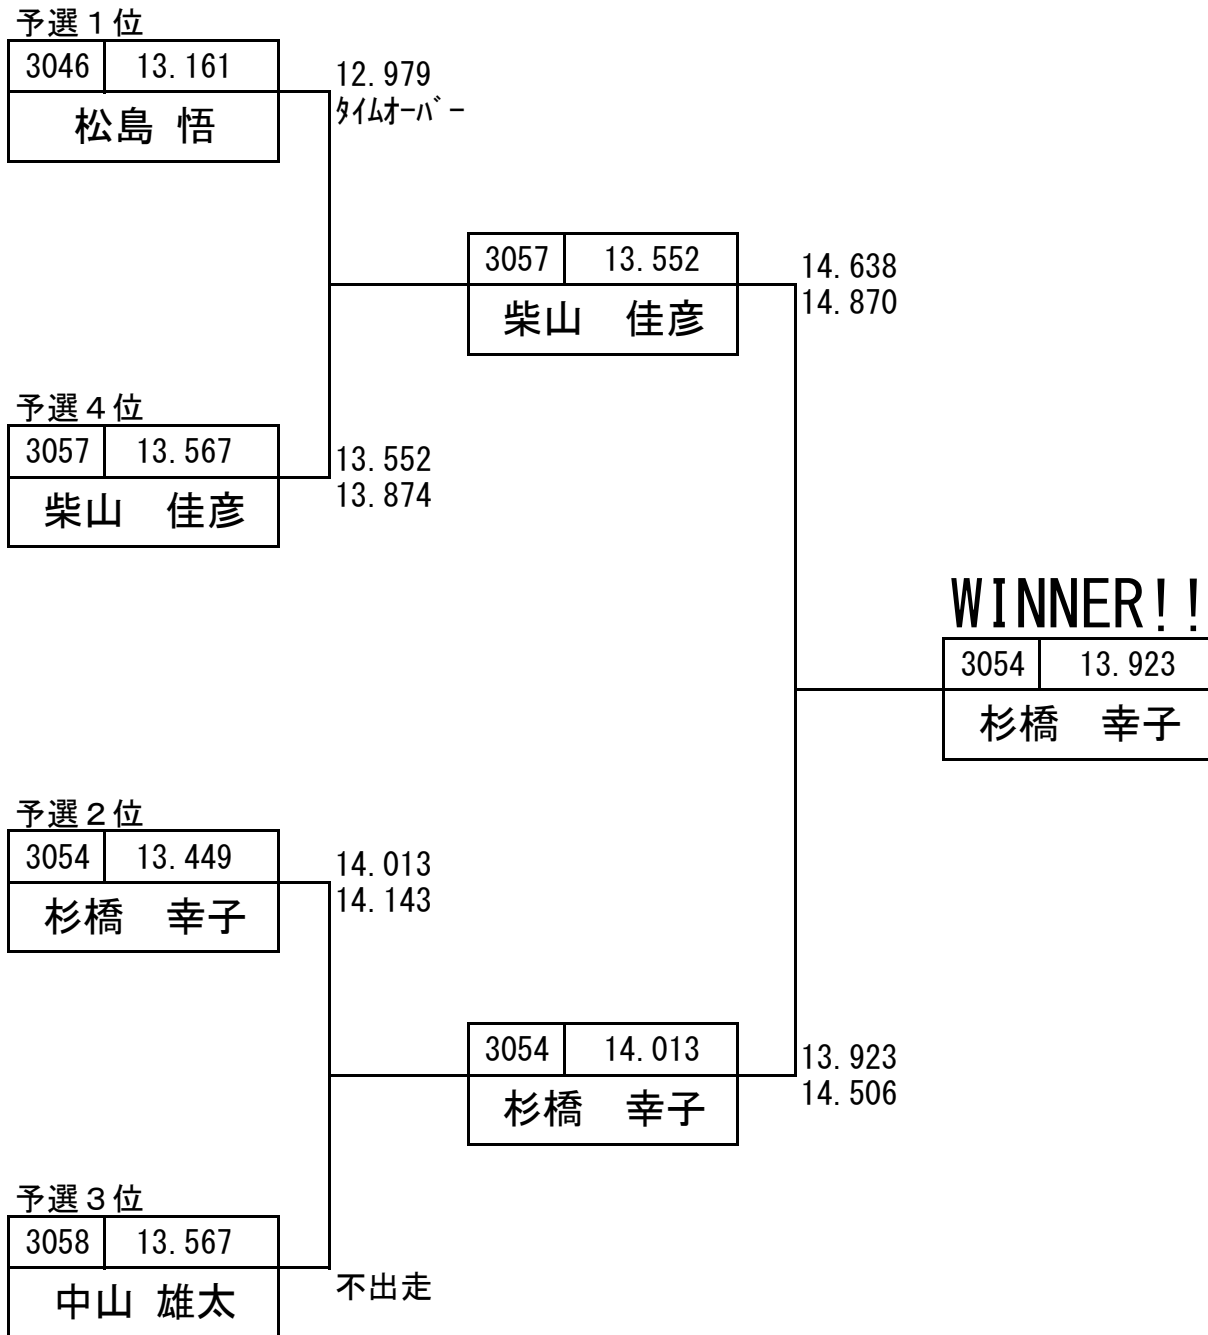

STREET SHOOT OUT

Under 8

※枠内は前の走行のE.Tで、枠外上段がE.T。下段がR/T+E.Tです。

STREET SHOOT OUT Under 9

※枠内は前の走行のE.Tで、枠外上段がE.T。下段がR/T+E.Tです。

STREET SHOOT OUT Under 10

※枠内は前の走行のE.Tで、枠外上段がE.T。下段がR/T+E.Tです。

STREET SHOOT OUT Under 11

※枠内は前の走行のE.Tで、枠外上段がE.T。下段がR/T+E.Tです。

STREET SHOOT OUT Under 12

※枠内は前の走行のE.Tで、枠外上段がE.T。下段がR/T+E.Tです。

STREET SHOOT OUT Under 13

※枠内は前の走行のE.Tで、枠外上段がE.T。下段がR/T+E.Tです。

STREET SHOOT OUT Over 13

※枠内は前の走行のE.Tで、枠外上段がE.T。下段がR/T+E.Tです。