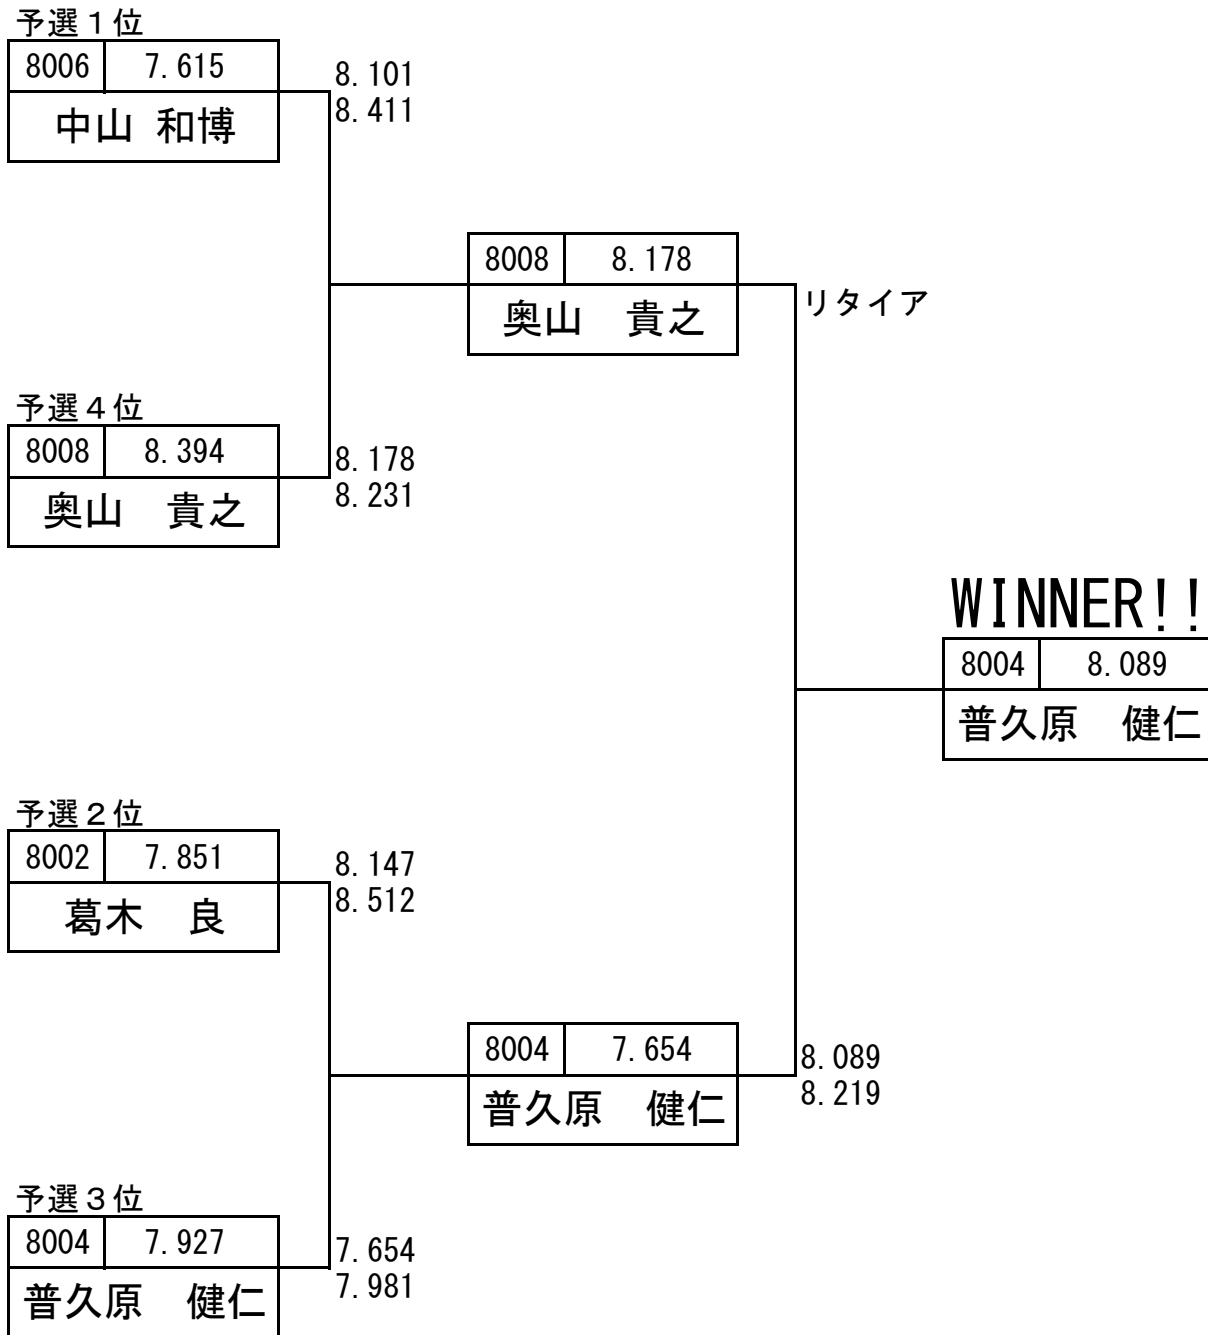

STREET SHOOT OUT

Under 8

※枠内は前の走行のE.Tで、枠外上段がE.T。下段がR/T+E.Tです。

STREET SHOOT OUT Under 9

※枠内は前の走行のE.Tで、枠外上段がE.T。下段がR/T+E.Tです。

STREET SHOOT OUT Under 10

※枠内は前の走行のE.Tで、枠外上段がE.T。下段がR/T+E.Tです。

STREET SHOOT OUT Under 11

※枠内は前の走行のE.Tで、枠外上段がE.T。下段がR/T+E.Tです。

STREET SHOOT OUT Under 12

※枠内は前の走行のE.Tで、枠外上段がE.T。下段がR/T+E.Tです。

STREET SHOOT OUT Under 13

※枠内は前の走行のE.Tで、枠外上段がE.T。下段がR/T+E.Tです。

STREET SHOOT OUT Over 13

※枠内は前の走行のE.Tで、枠外上段がE.T。下段がR/T+E.Tです。