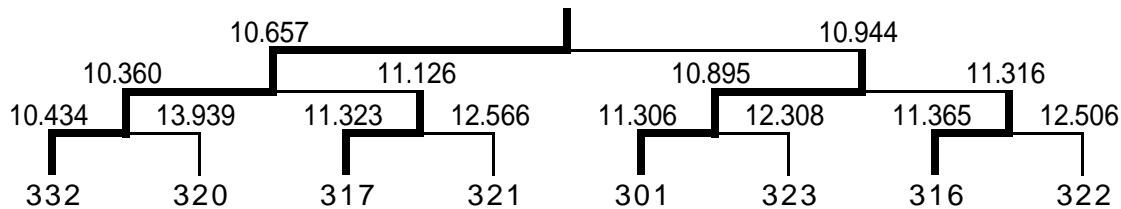

MOTEGI STREET SHOOT OUT
ノーマル国産車クラス

2008.7.27

中村 祥貴 吉村 和喬 笠原 健 川端 聖史 相川 雅人 伊藤 貴由 水元 聖 石山 勝永

MOTEGI STREET SHOOT OUT
ノーマル外国車クラス

佐久間 康弘 アメ車マガジ
ン(但野
透) 山蔭 達哉 櫻井 直子 小島 英気 初山 淳一 飯田 訓大 水元 裕

MOTEGI STREET SHOOT OUT
ストリートモディファイ国産車クラス