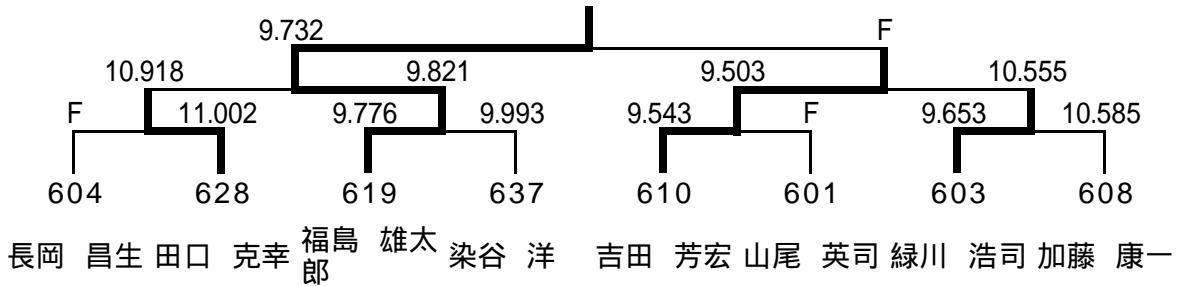

MOTEGI STREET SHOOT OUT
ストリートモディファイエキスパート外国車クラス