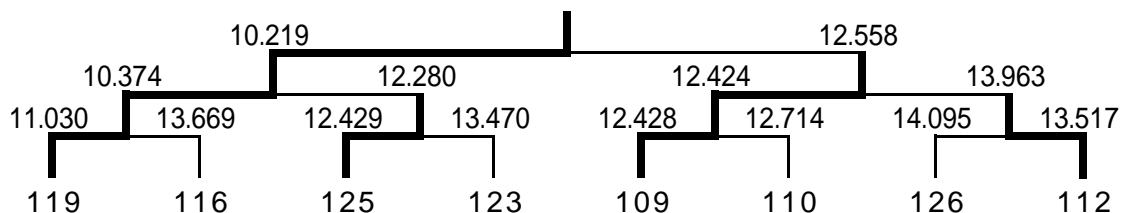

MOTEGI STREET SHOOT OUT
ノーマル国産車クラス

2008.7.27

中村 祥貴 吉村 和喬 笠原 健 川端 聖史 相川 雅人 伊藤 貴由 水元 聖 石山 勝永

MOTEGI STREET SHOOT OUT
ノーマル外国車クラス

佐久間 康弘 アメ車マガジ
ン(但野
透) 山蔭 達哉 櫻井 直子 小島 英気 初山 淳一 飯田 訓大 水元 裕

MOTEGI STREET SHOOT OUT
ストリートモディファイ国産車クラス