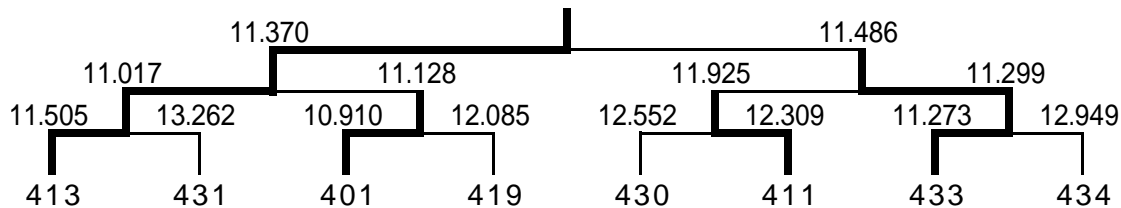

MOTEGI STREET SHOOT OUT
ストリートモディファイ外国車クラス

松原 正茂 岩下 博幸 倉知 隆 柳瀬 英晋 田口 裕樹 三浦 健 末若 孝宏 鈴木 光洋