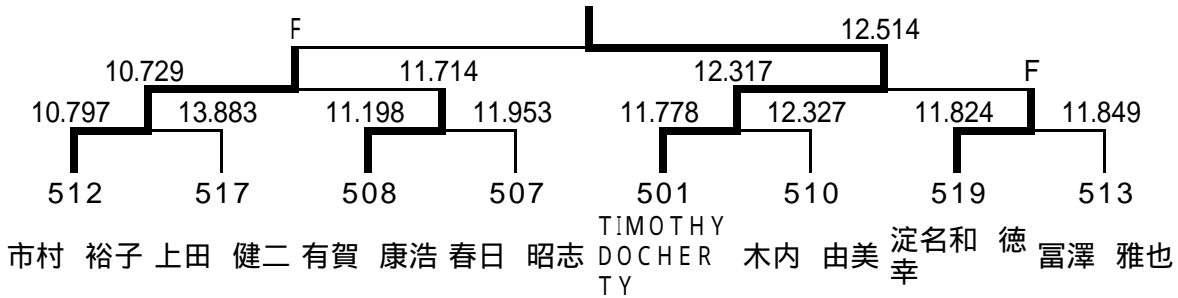

MOTEGI STREET SHOOT OUT
ストリートモディファイエキスパート国産車クラス

2008.7.27