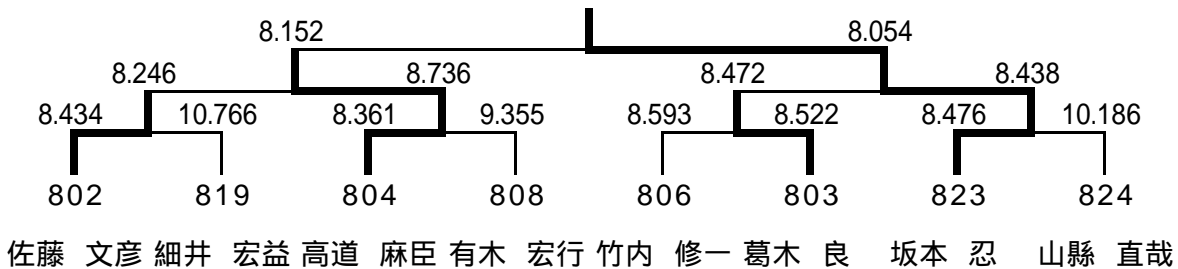

MOTEGI STREET SHOOT OUT
スーパーストリート外国車クラス