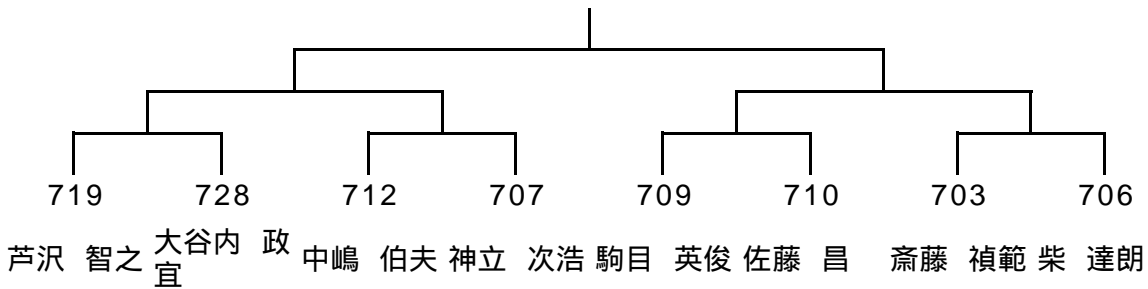

MOTEGI STREET SHOOT OUT
スーパーストリート国産車クラス